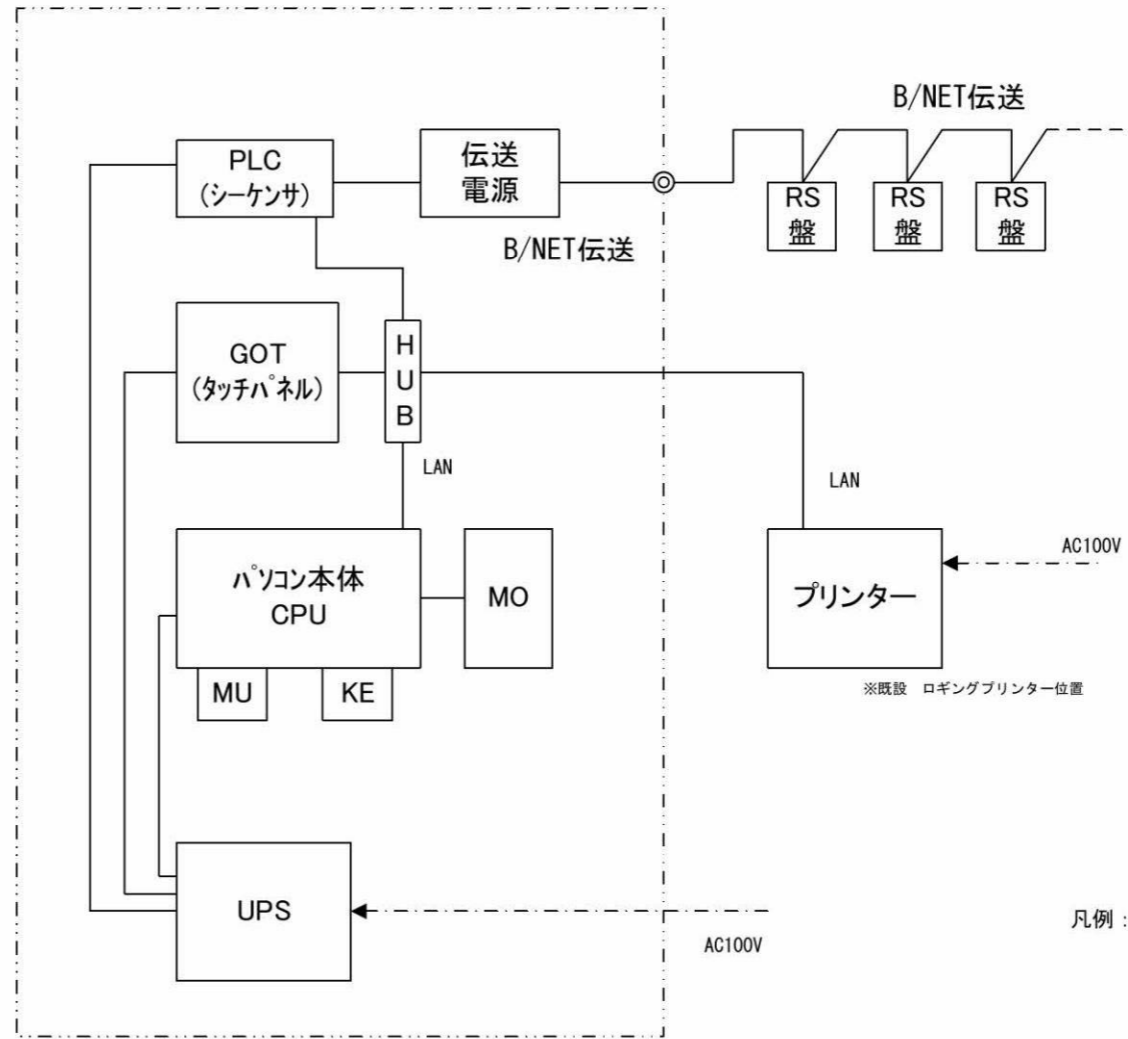

システム構成図

中央監視盤

中央監視盤

- 凡例：
- MU：マウス
 - KE：キーボード
 - GOT：タッチパネル
 - HUB：スイッチングハブ
 - UPS：無停電電源装置
 - MO：モニター
 - CPU：SA1監視パソコン
 - PLC：シーケンサ

改定 CHANGE