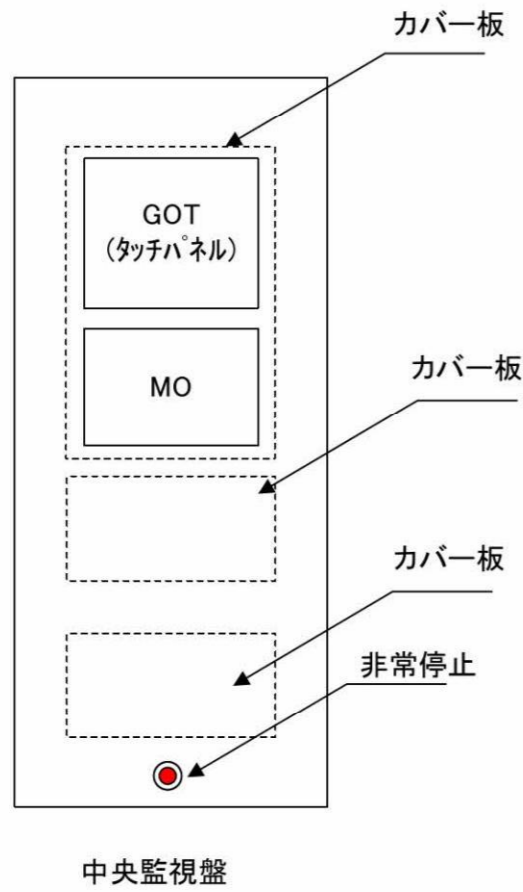

システム構成図

中央監視盤

中央監視盤

- 凡例：
- MU：マウス
 - KE：キーボード
 - GOT：タッチパネル
 - HUB：スイッチングハブ
 - UPS：無停電電源装置
 - MO：モニター
 - CPU：SA1監視パソコン
 - PLC：シーケンサ

改定 CHANGE