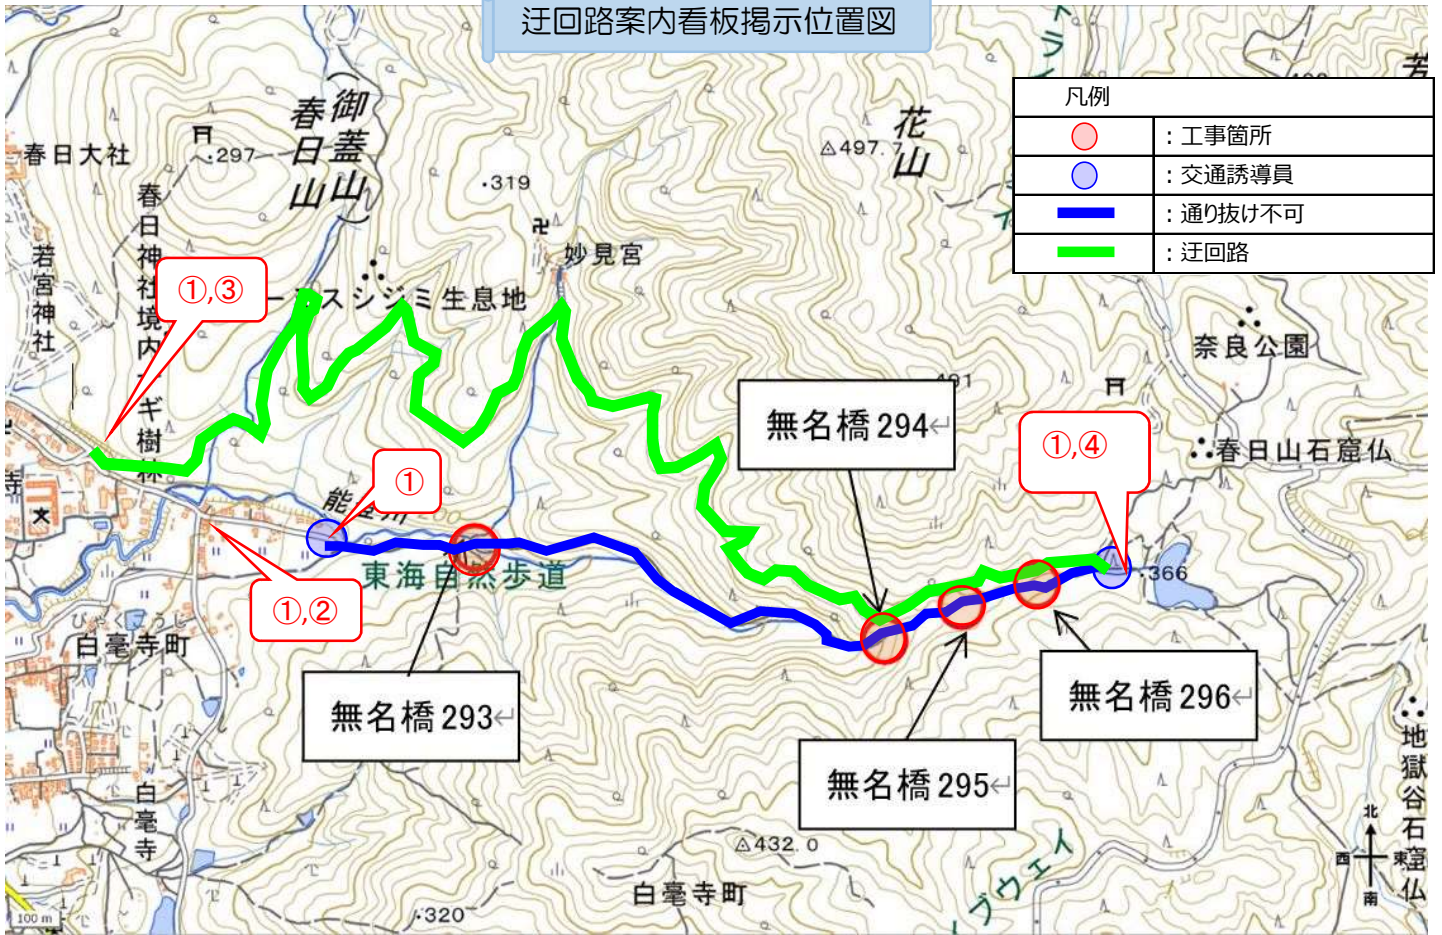

迂回路案内看板揭示位置図

案内看板

①	②	③	④
この先、柳生街道(滝坂の道)通れません	春日山・柳生方面迂回路(春日山遊歩道)	春日山・柳生方面迂回路(春日山遊歩道)	高畑町方面迂回路(春日山遊歩道)