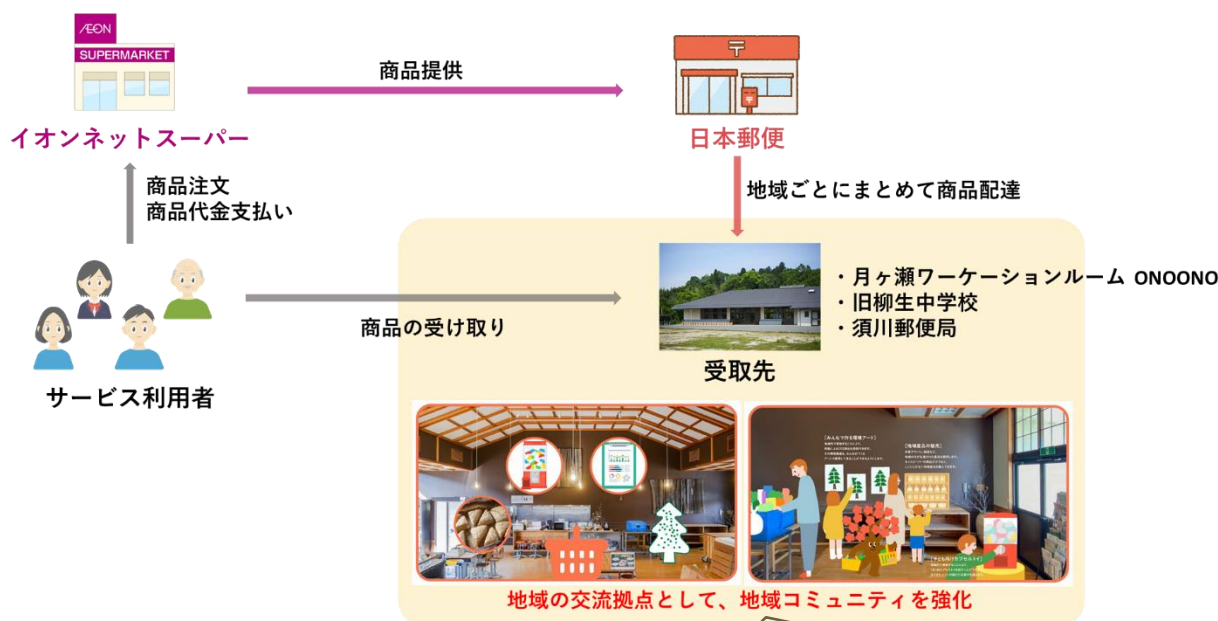

令和5年2月9日

奈良市

日本郵政株式会社

日本郵便株式会社

一般社団法人Next Commons Lab

Sustainable Innovation Lab

イオンリテール株式会社

奈良市東部地域を対象とした 持続可能な共助型買物サービスの実証実験を開始 － Local Coop 月ヶ瀬プロジェクト －

奈良市、日本郵政株式会社、日本郵便株式会社、一般社団法人Next Commons Lab、Sustainable Innovation Lab、イオンリテール株式会社の6者は、令和5年2月21日から同年3月22日までの約1ヶ月間、奈良市東部地域の一部（月ヶ瀬地区、柳生地区、東里地区）にて、日本郵便株式会社の郵便局と配達ネットワークを活用し、対象地域内で「イオンネットスーパー」の商品を購入可能とする**新たな買物サービス（（仮称）共助型買物サービス）の実証実験を開始**します。

本実証実験の対象地域は、住民の自宅からスーパーなどの店舗が離れており、交通網も弱体化していることから、食料品などの日常の買物が困難な状況に置かれています。特に、自動車利用が困難な高齢者や、多忙な子育て世代にとっては、暮らしやすさを妨げる課題でもあります。また、既存の「イオンネットスーパー」では、イオン店舗からの距離の問題により、生鮮食品や冷凍食品などの配達が困難な状況です。

そこで、「イオンネットスーパー」の生鮮食品や冷凍食品などを、日本郵便株式会社が日々運行している**集配車両の余積や既存配達動線を活用**し、受取先に複数注文分をまとめて配達することにより、**地域の利便性向上を図りつつ、輸送コストを抑え、人口減少が進む地域においても持続可能なサービスを実現**します。

〈イメージ〉

受取先を利用者での管理や、利用者同士で商品の受け渡しを行うことで、対象地域内における**日常的なコミュニケーションを促進し、コミュニティの強化を図ります**。また、**受取先を買物だけにとどまらない地域の交流拠点**にするため、地域の方が生産された製品の販売や本サービスの利用による環境価値の可視化、健康維持のためのフィットネス教室などを予定しており、**集まる場づくり・空間づくりにも注力**していきます。