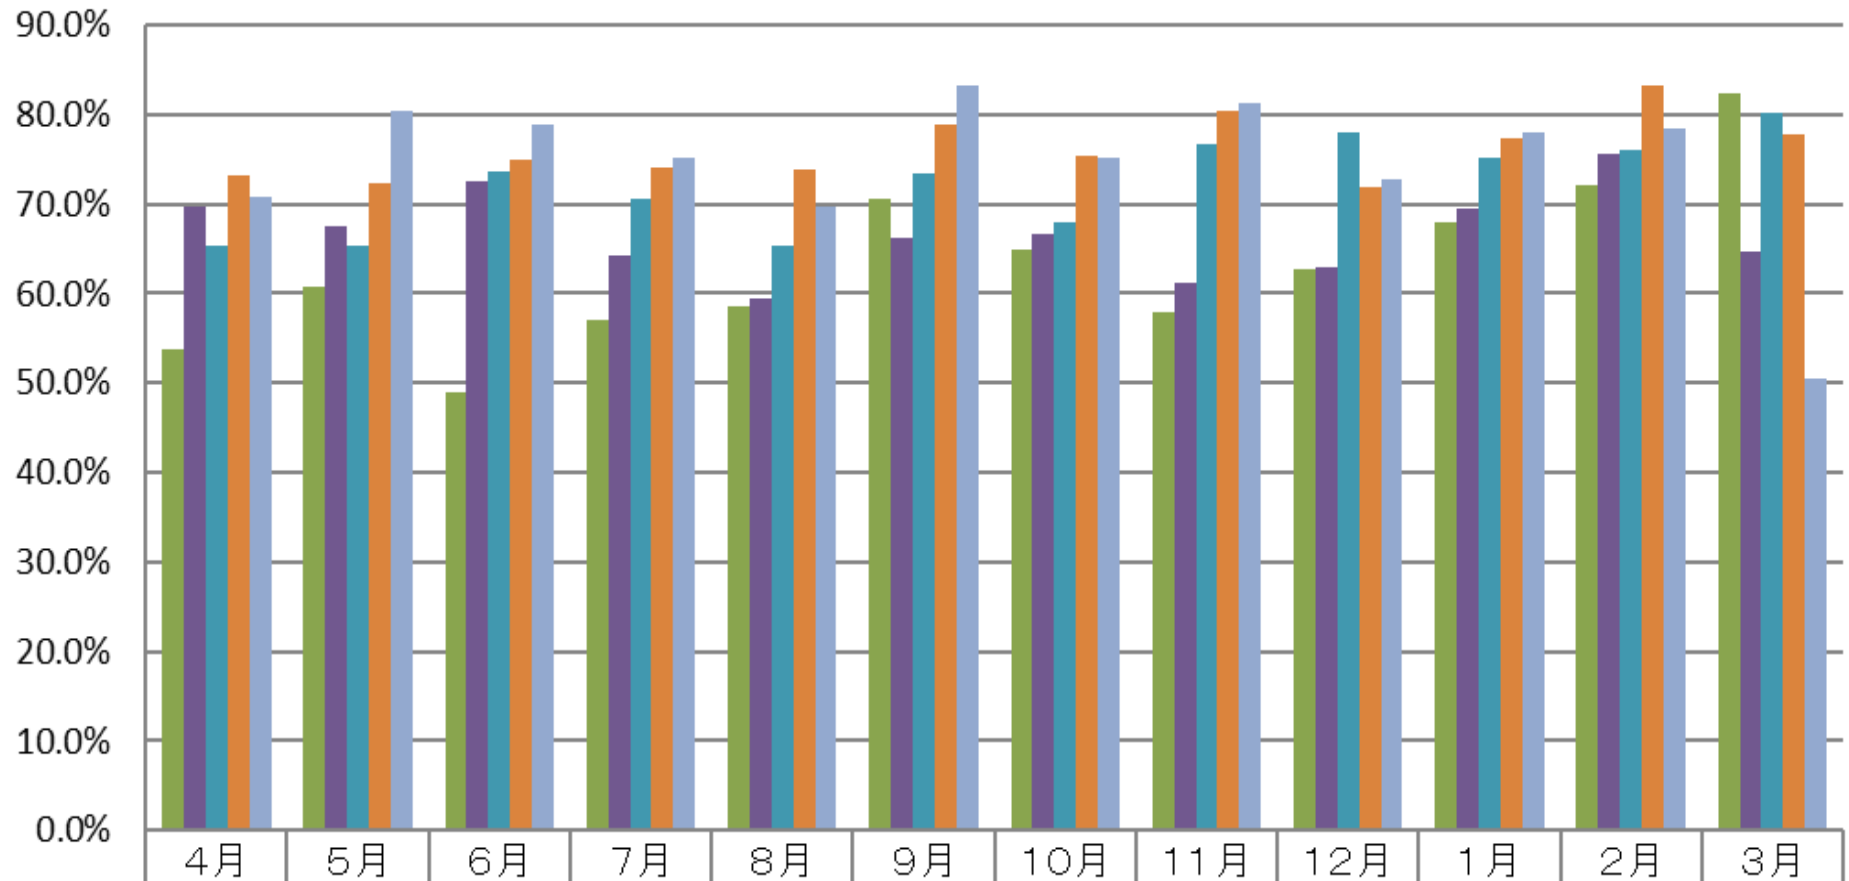

月別稼働率

	4月	5月	6月	7月	8月	9月	10月	11月	12月	1月	2月	3月
■ 平成27年度	53.8%	60.8%	49.0%	57.1%	58.6%	70.5%	64.9%	57.8%	62.7%	67.8%	72.2%	82.4%
■ 平成28年度	69.8%	67.5%	72.6%	64.3%	59.5%	66.1%	66.6%	61.2%	62.9%	69.5%	75.6%	64.7%
■ 平成29年度	65.4%	65.3%	73.7%	70.5%	65.2%	73.4%	67.9%	76.6%	77.9%	75.3%	76.0%	80.1%
■ 平成30年度	73.3%	72.2%	74.9%	74.0%	73.8%	78.9%	75.3%	80.4%	71.9%	77.3%	83.1%	77.7%
■ 令和元年度	70.8%	80.5%	78.8%	75.2%	69.8%	83.3%	75.2%	81.2%	72.7%	77.9%	78.5%	50.6%