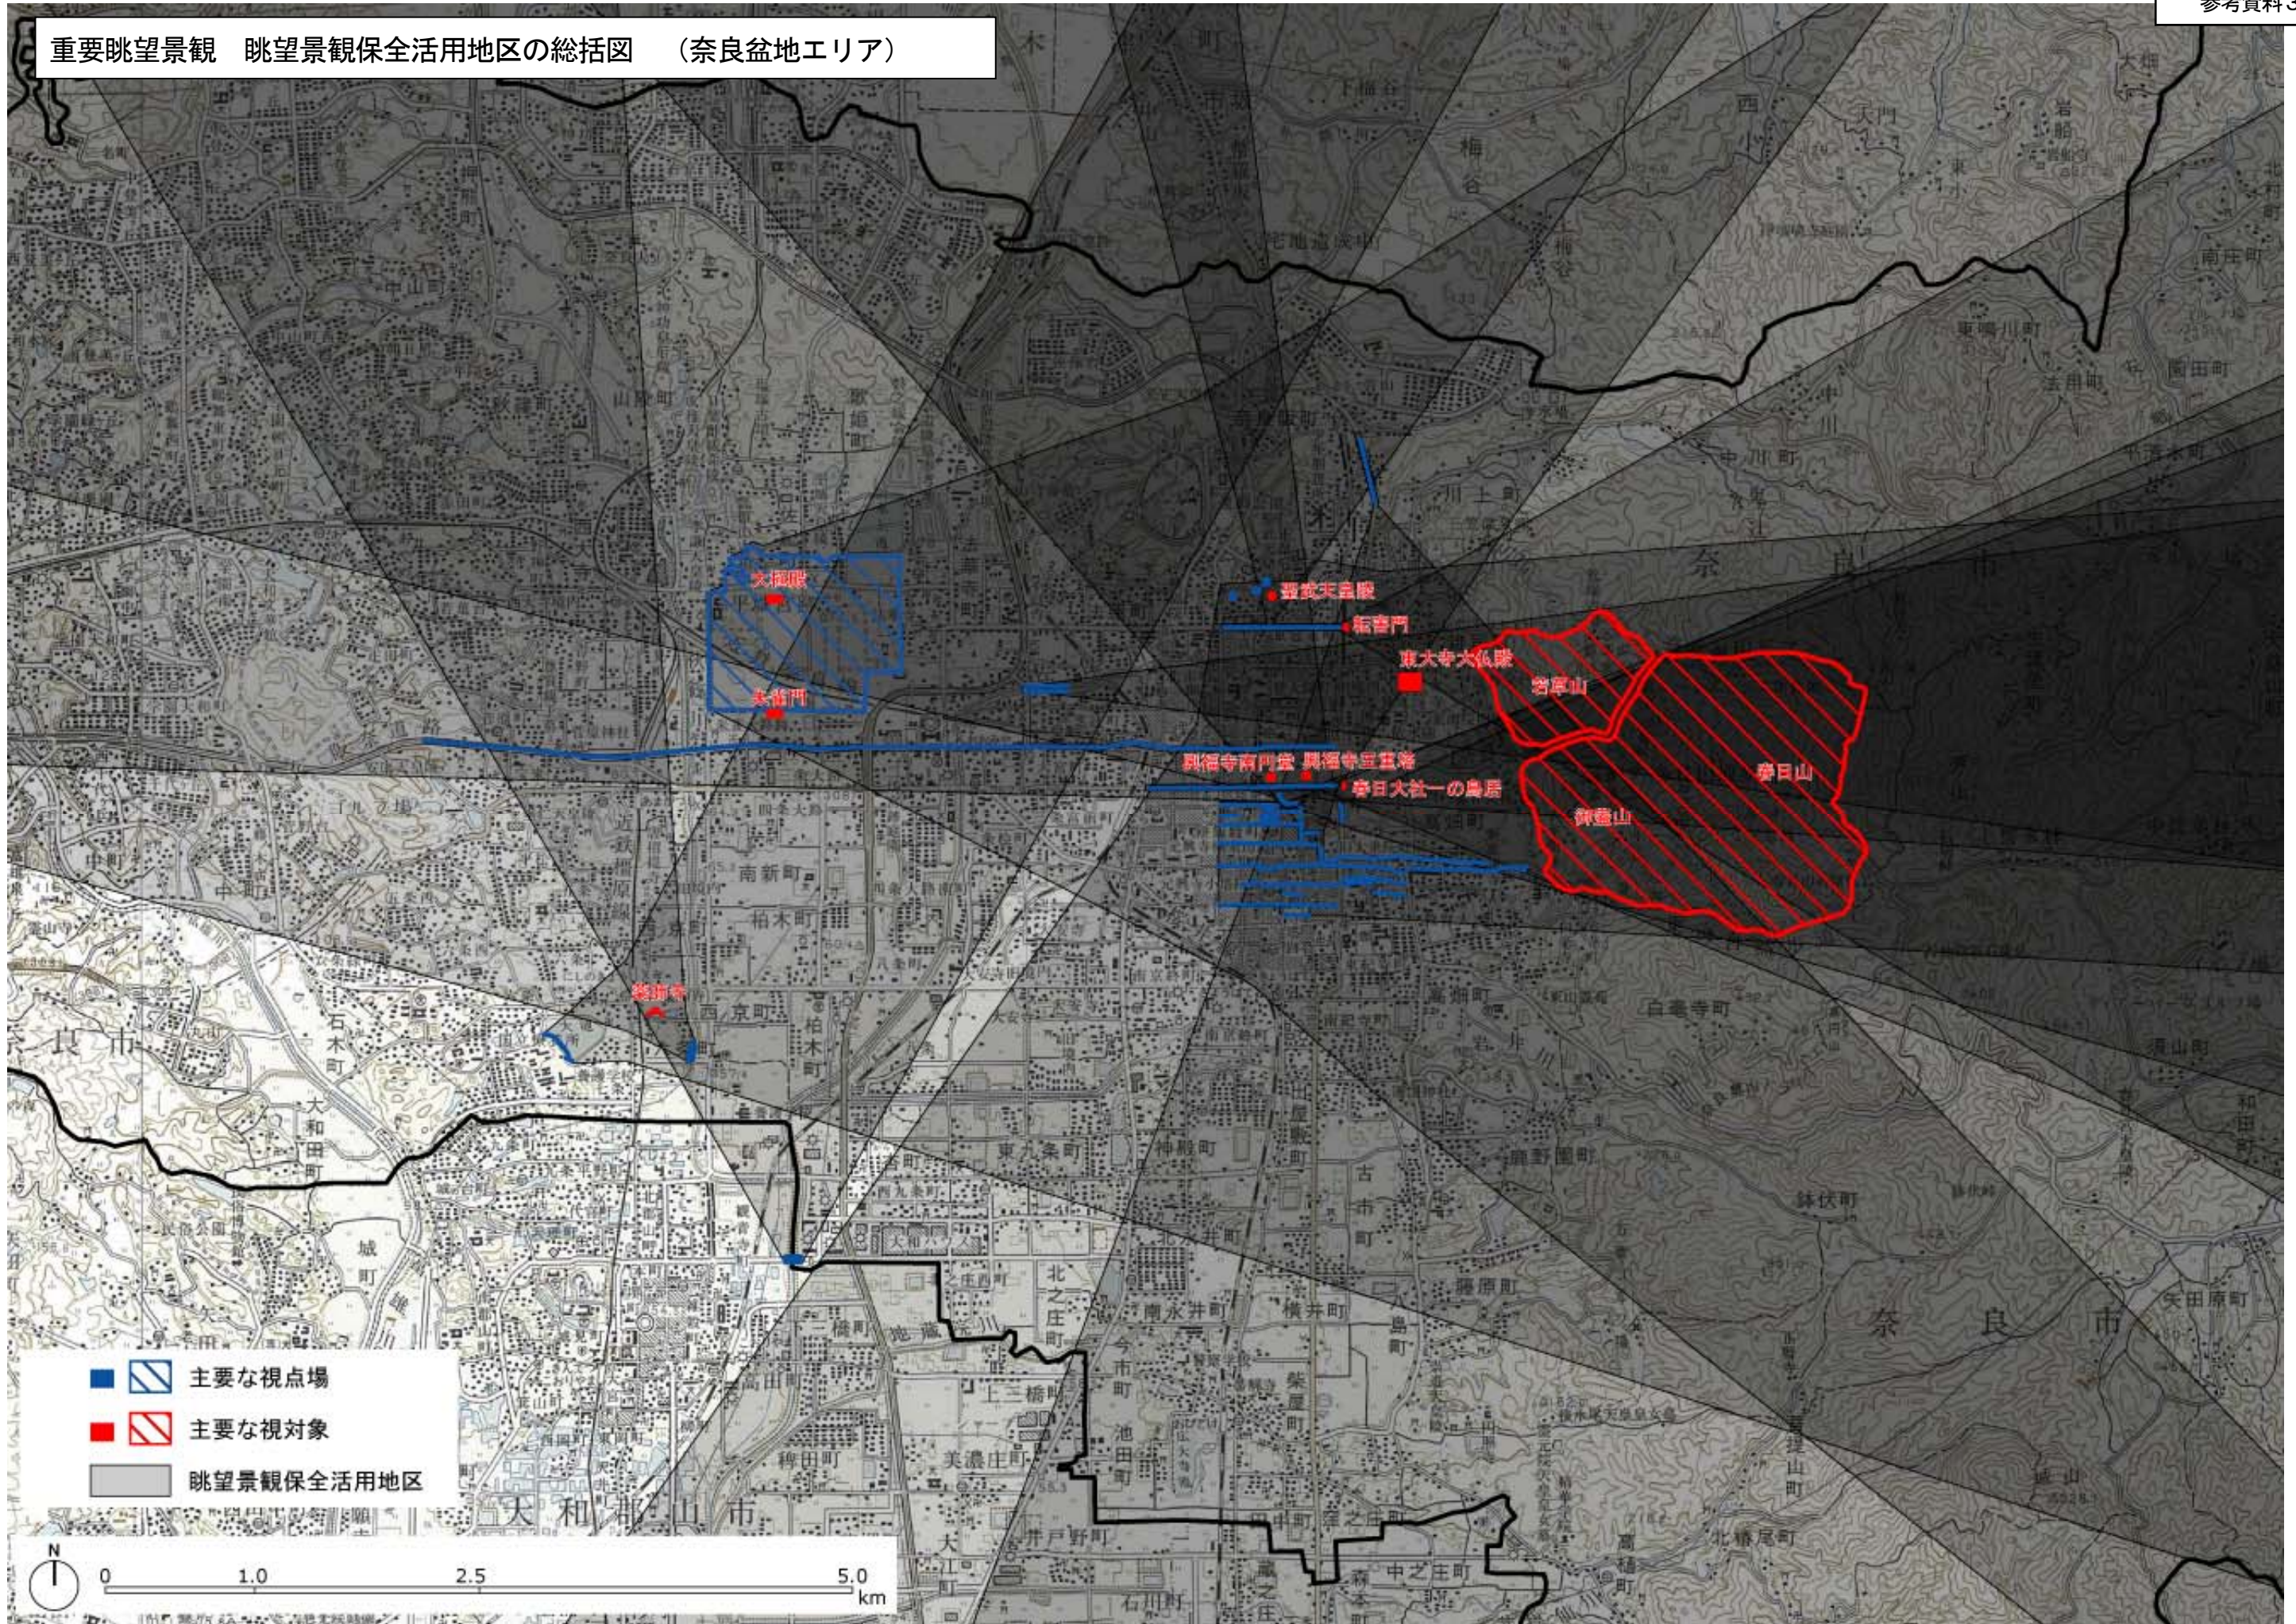

重要眺望景観 眺望景観保全活用地区の総括図 (奈良盆地エリア)

-  主要な視点場
-  主要な視対象
-  眺望景観保全活用地区