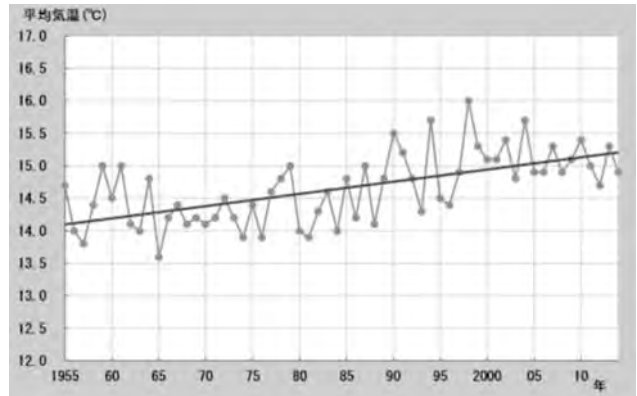

# ならっ子だより

ちきゅうおんだんか かんが  
～地球温暖化について考えよう！～

地球の温度が上がると南極や北極の氷がとけて海面が高くなったり、洪水がおこったりします。干ばつがおこる地域もあります。すると、農作物のとれる量が少なくなったり、伝染病が広がったりします。

奈良市でも右のグラフのように、約60年のうちに約1度平均気温が上がっています。温暖化の原因となる温室効果ガス(二酸化炭素など)が、家庭から出る割合が大きく、工場などから出る割合が小さいことが奈良市の特徴です。温室効果ガスの量を減らすには家庭での取り組みが大切であることが分かります。