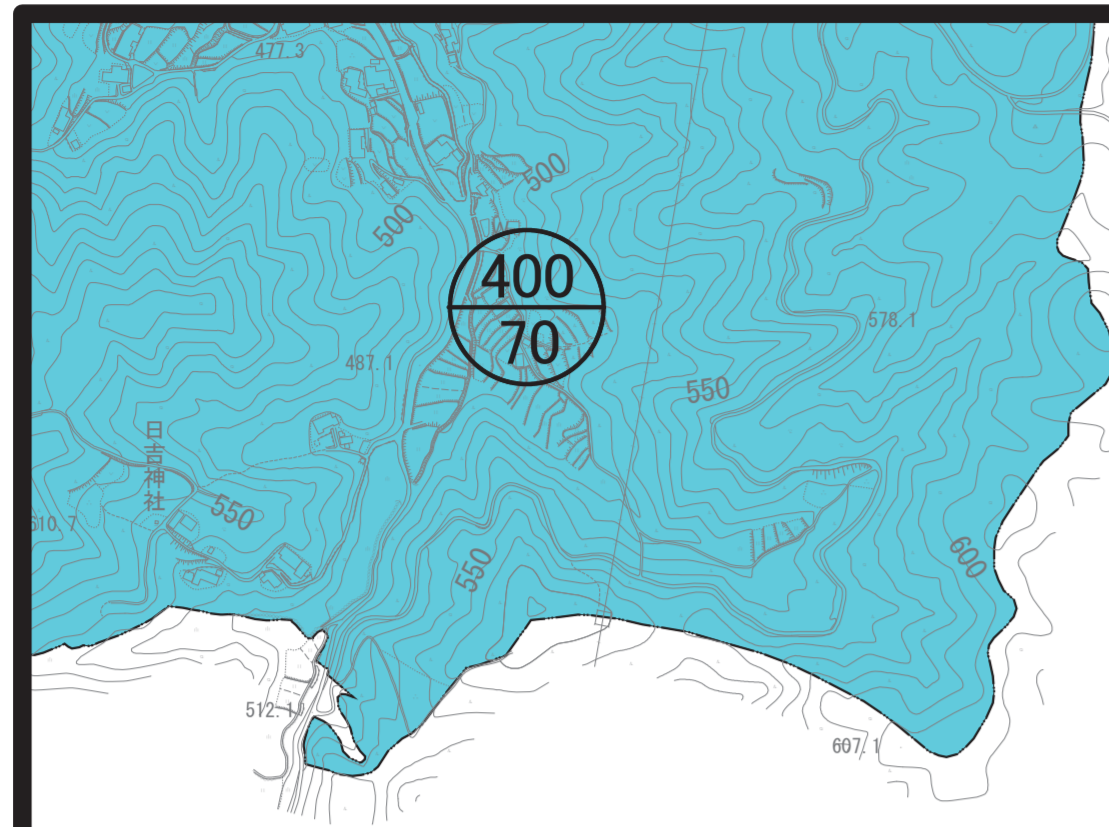

# 市街化調整区域における容積率等の指定図

天  
理  
市

山田町

福住町

天理市

400  
70

針田

針田

針田