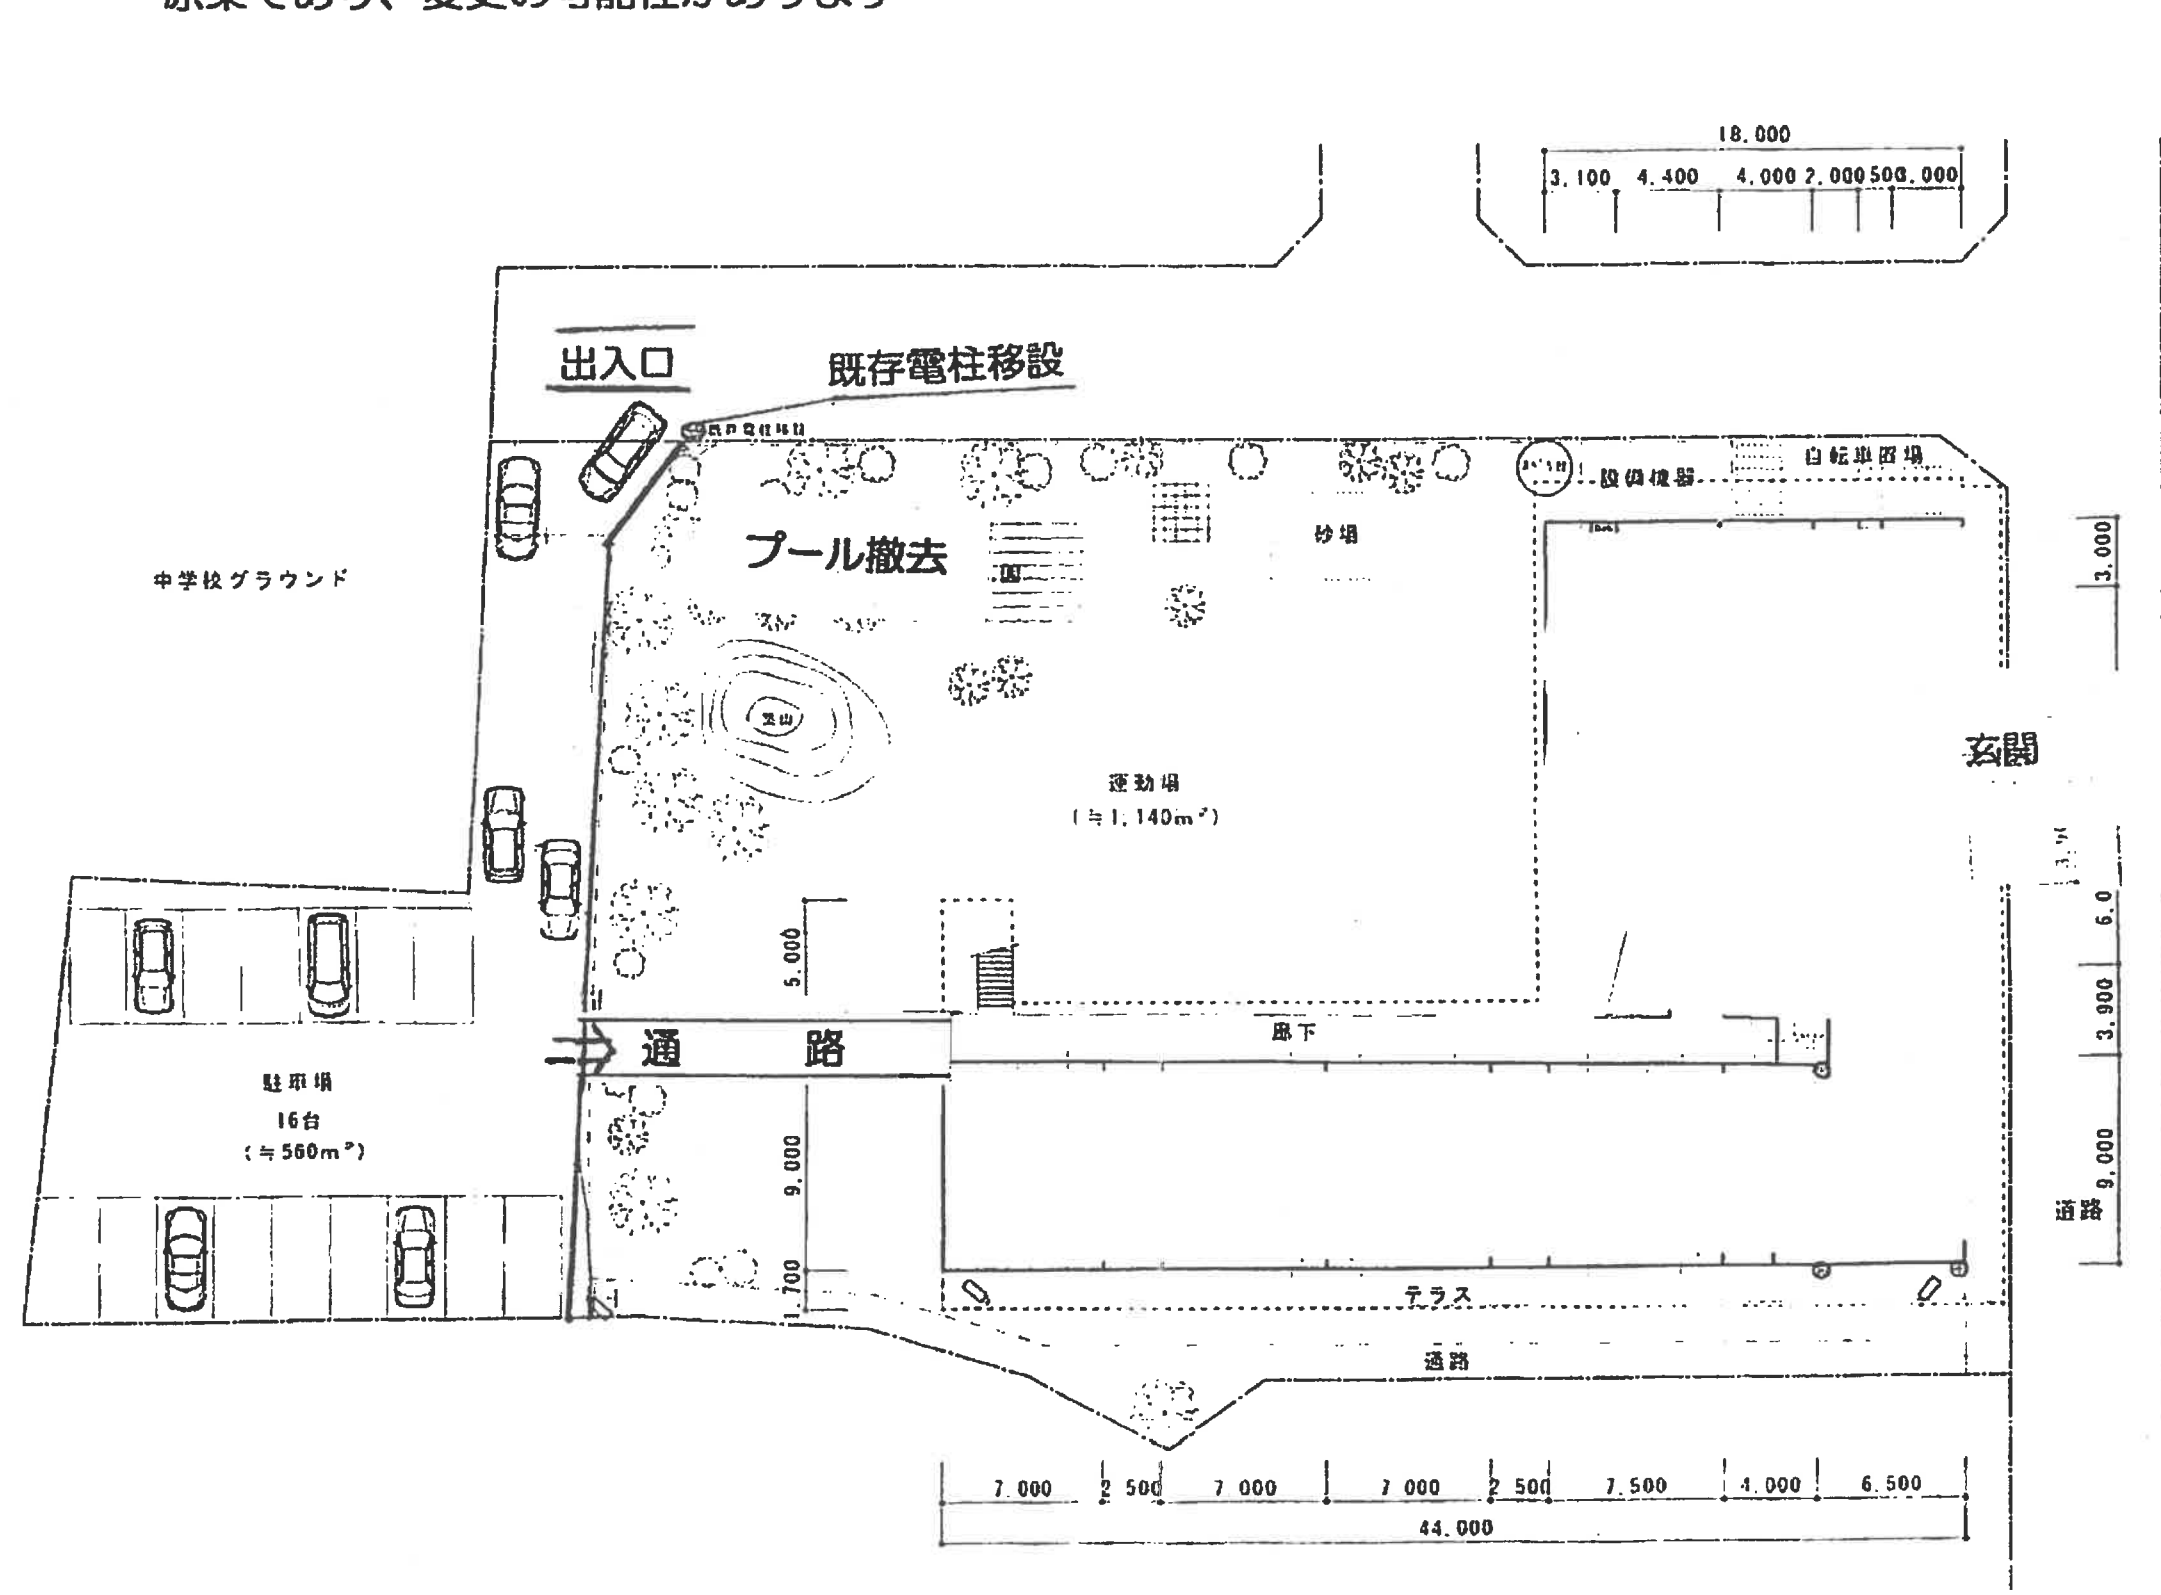

駐車場位置図<原案です>

2021.11.12

原案であり、変更の可能性があります

<p>WORKS (仮称) 奈良市春日保育園 改修計画</p>	<p>TITLE 1 階 平面 図</p>	<p>SCALE 1:300</p>	<p>藤田建築設計事務所 藤田茂信 松尾一信</p>	<p>NO.</p>
-------------------------------------	---------------------------	------------------------	----------------------------	------------