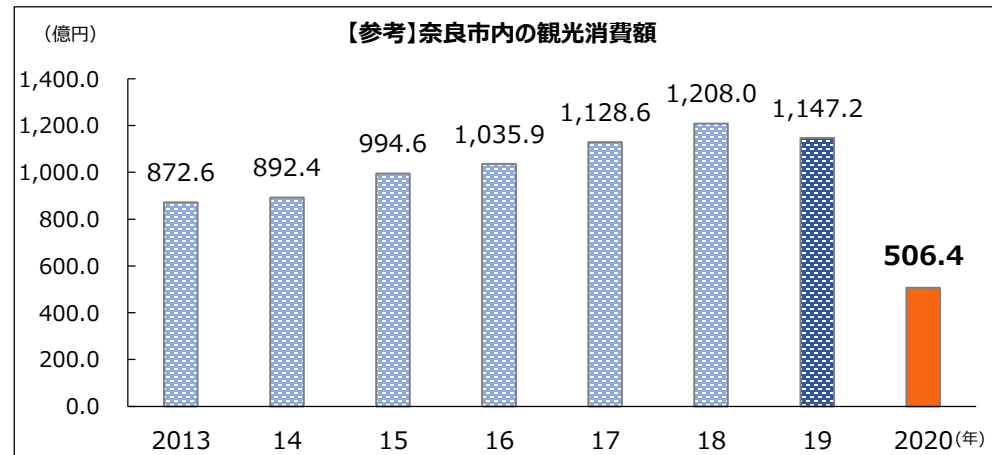

出典：日本政府観光局（JNTO）国際会議統計