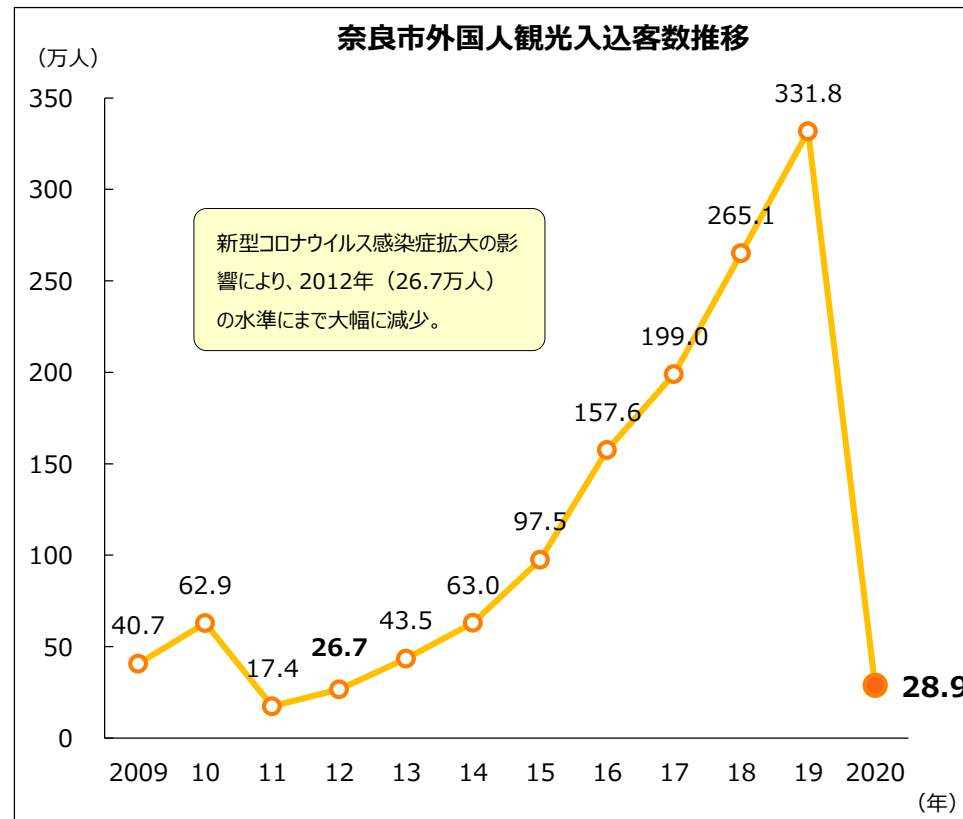

# 2020年 奈良市観光入込客数

- 奈良市を訪れた観光客数は724.2万人（前年比58.4%減）
- 宿泊客数は86.7万人（前年比50.1%減）
- 外国人観光客数は28.9万人（前年比91.3%減）【2012年並みの水準】

- 修学旅行生徒数は17.4万人（前年比78.9%減）
- 新型コロナウイルス感染症拡大の影響により、20万人を下回った

- 【参考】観光消費額は506.4億円（前年比640.8億円減）
- 2019年国際会議開催件数は32件