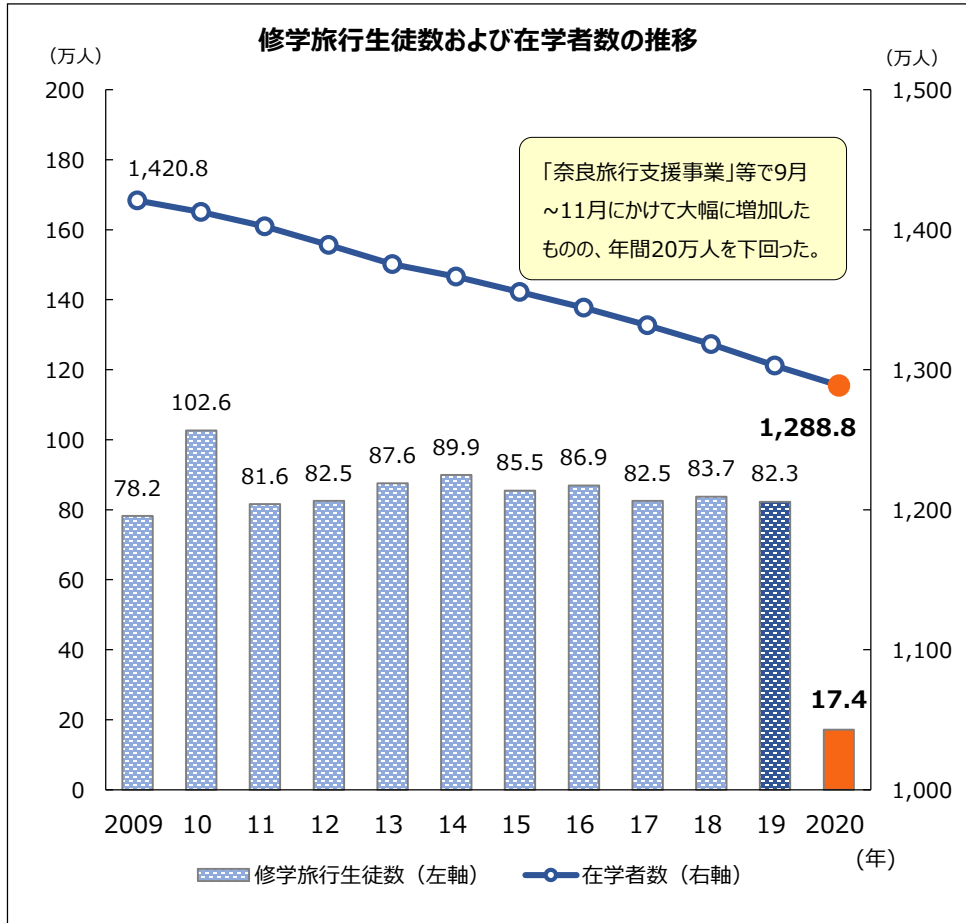

# 2020年 奈良市観光入込客数

- 奈良市を訪れた観光客数は724.2万人（前年比58.4%減）
- 宿泊客数は86.7万人（前年比50.1%減）
- 外国人観光客数は28.9万人（前年比91.3%減）【2012年並みの水準】

- 修学旅行生徒数は17.4万人（前年比78.9%減）
- 新型コロナウイルス感染症拡大の影響により、20万人を下回った

- 【参考】観光消費額は506.4億円（前年比640.8億円減）
- 2019年国際会議開催件数は32件