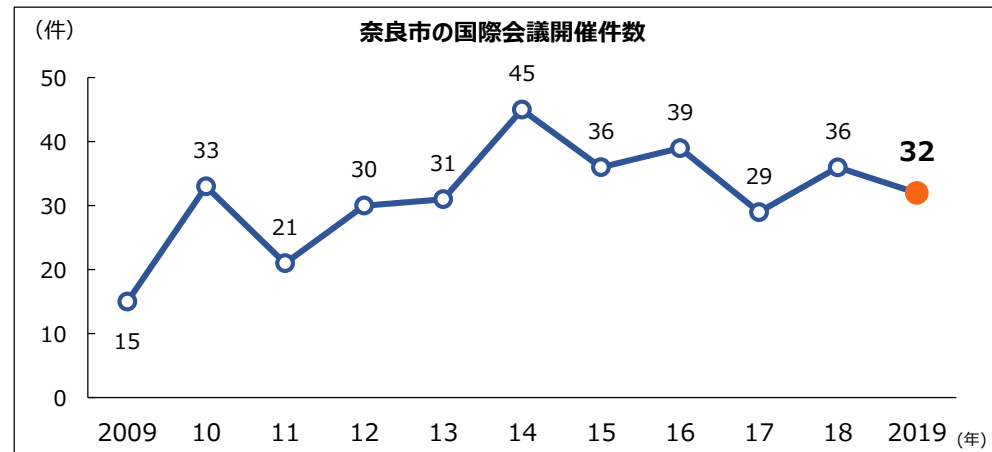

出典：日本政府観光局（JNTO）国際会議統計