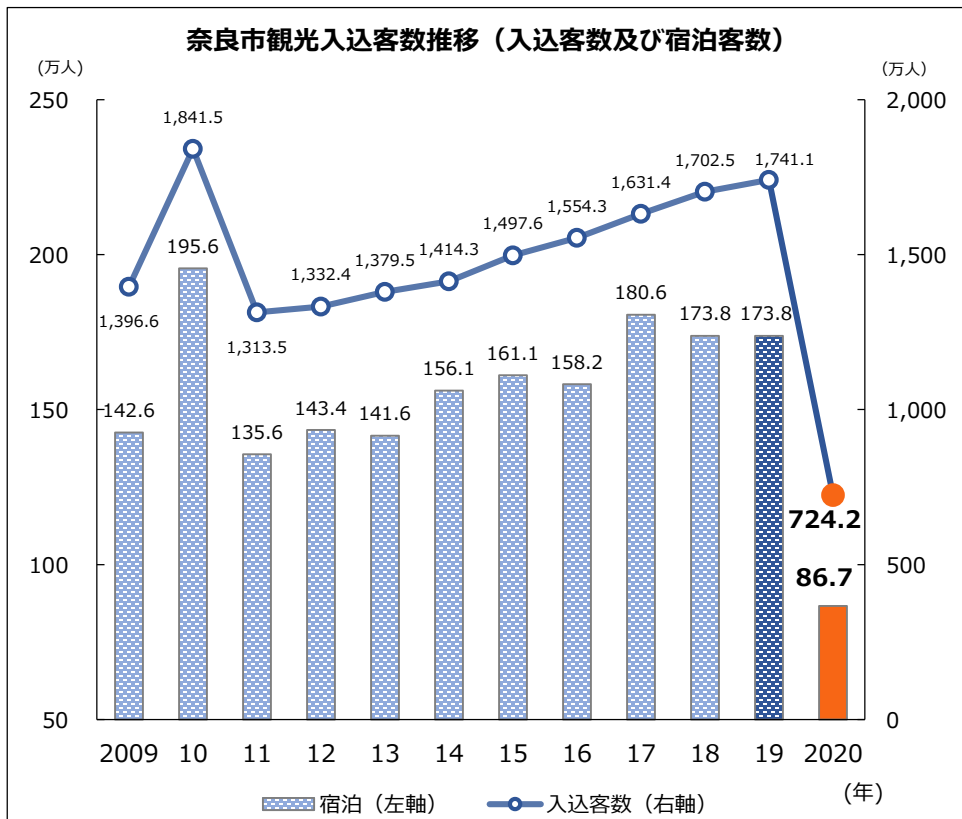

# 2020年 奈良市観光入込客数

- 奈良市を訪れた観光客数は724.2万人（前年比58.4%減）
- 宿泊客数は86.7万人（前年比50.1%減）
- 外国人観光客数は28.9万人（前年比91.3%減）【2012年並みの水準】

- 修学旅行生徒数は17.4万人（前年比78.9%減）
- 新型コロナウイルス感染症拡大の影響により、20万人を下回った

- 【参考】観光消費額は506.4億円（前年比640.8億円減）
- 2019年国際会議開催件数は32件