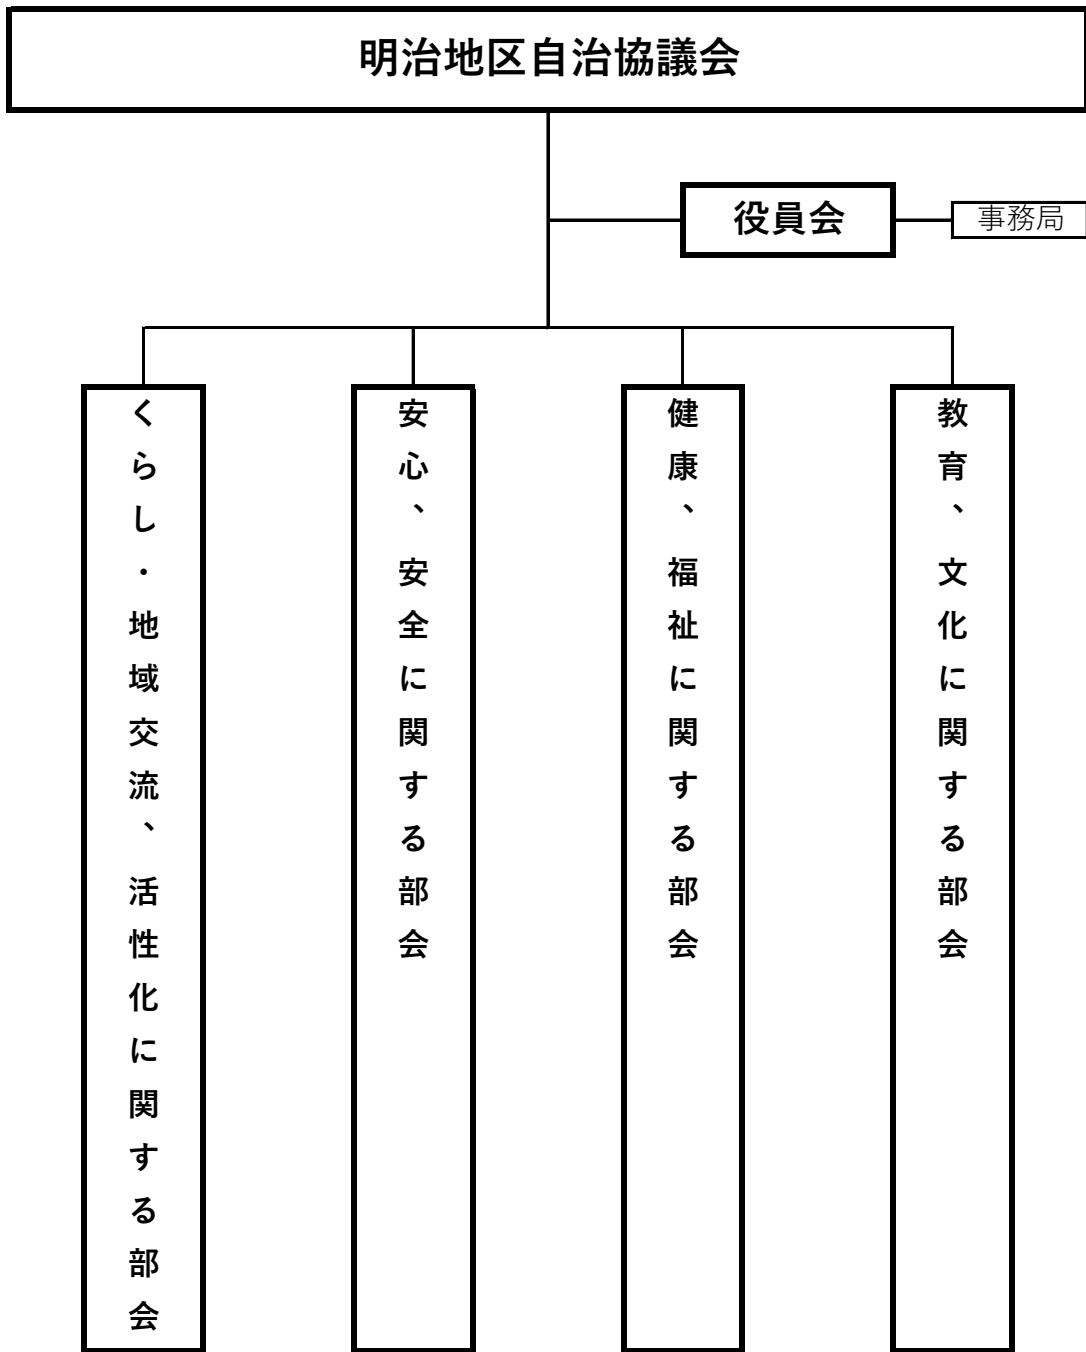

# 明治地区自治協議会組織図

明治地区の住民

自治連合会、各自治会、社会福祉協議会、民生委員・児童委員協議会、自主防災・防犯会、万年青年クラブ、学校園、PTA、女性防災クラブ・女性学級、青色防犯パトロール隊、消防団、少年指導協議会、遺族厚生会、明治分館、地域安全推進委員会