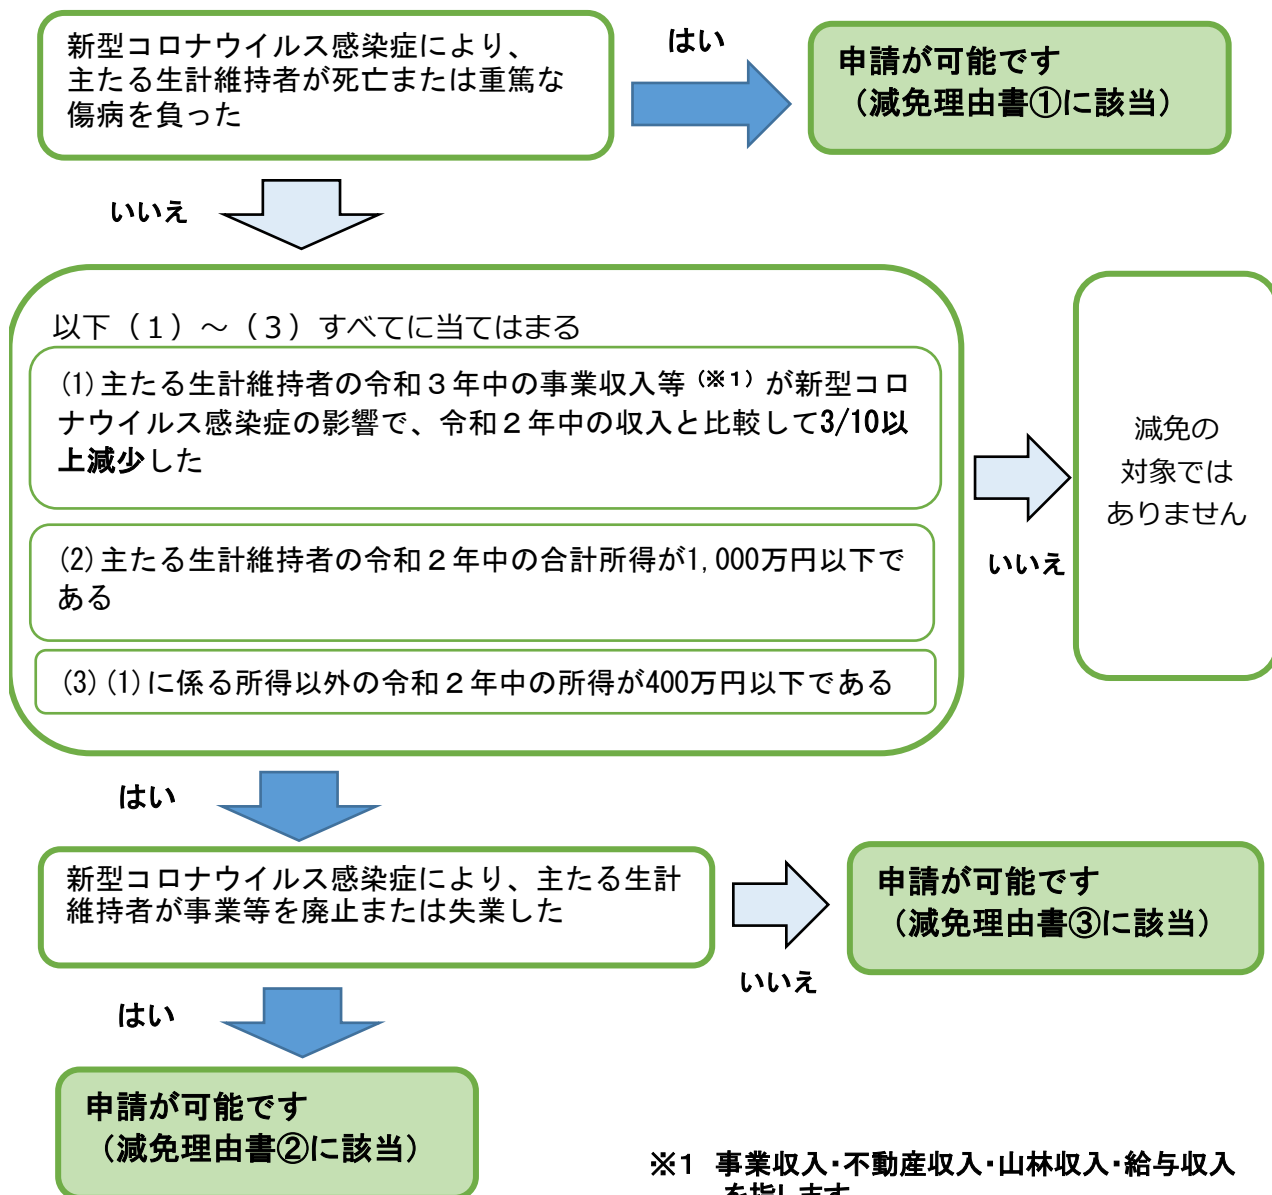

# 新型コロナウイルス感染症の影響による 減免可否判定フローチャート

減免についての詳細は奈良市ホームページ

(<https://www.city.nara.lg.jp/site/kokuminkenkouhoken/70604.html>) をご覧ください。