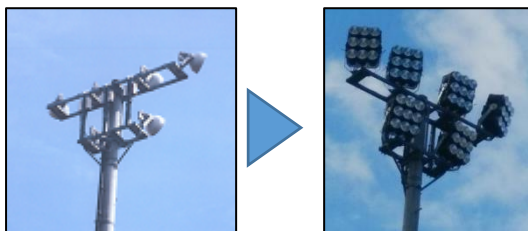

鴻ノ池陸上競技場主競技場の屋外照明をLEDに改修!! 主競技場の夜間利用を令和3年4月1日より開始!!!

安全で快適に利用できるスポーツ施設へ

■フィールド内照明

■スタンド内照明

奈良市鴻ノ池陸上競技場主競技場の照明設備をLED照明（練習用）に改修しました。

これまでは、陸上競技場主競技場内フィールド及びメインスタンドの上に照明（水銀灯）が設置されておりましたが、照度が足りず、足元が見えづらい状況でした。

今回設置したLED照明は、陸上競技場主競技場の全体を照らし、練習用の補助照明として、設置いたしました。

また、照明設置に伴い、主競技場の夜間利用を開始します。

夜間利用の利用料金については、別紙の表をご覧ください。利用につきましては陸上競技場までご確認ください。

これからは、多くの皆さんに夜間も安心して利用していただけると思いますのでぜひ、ご利用ください!!