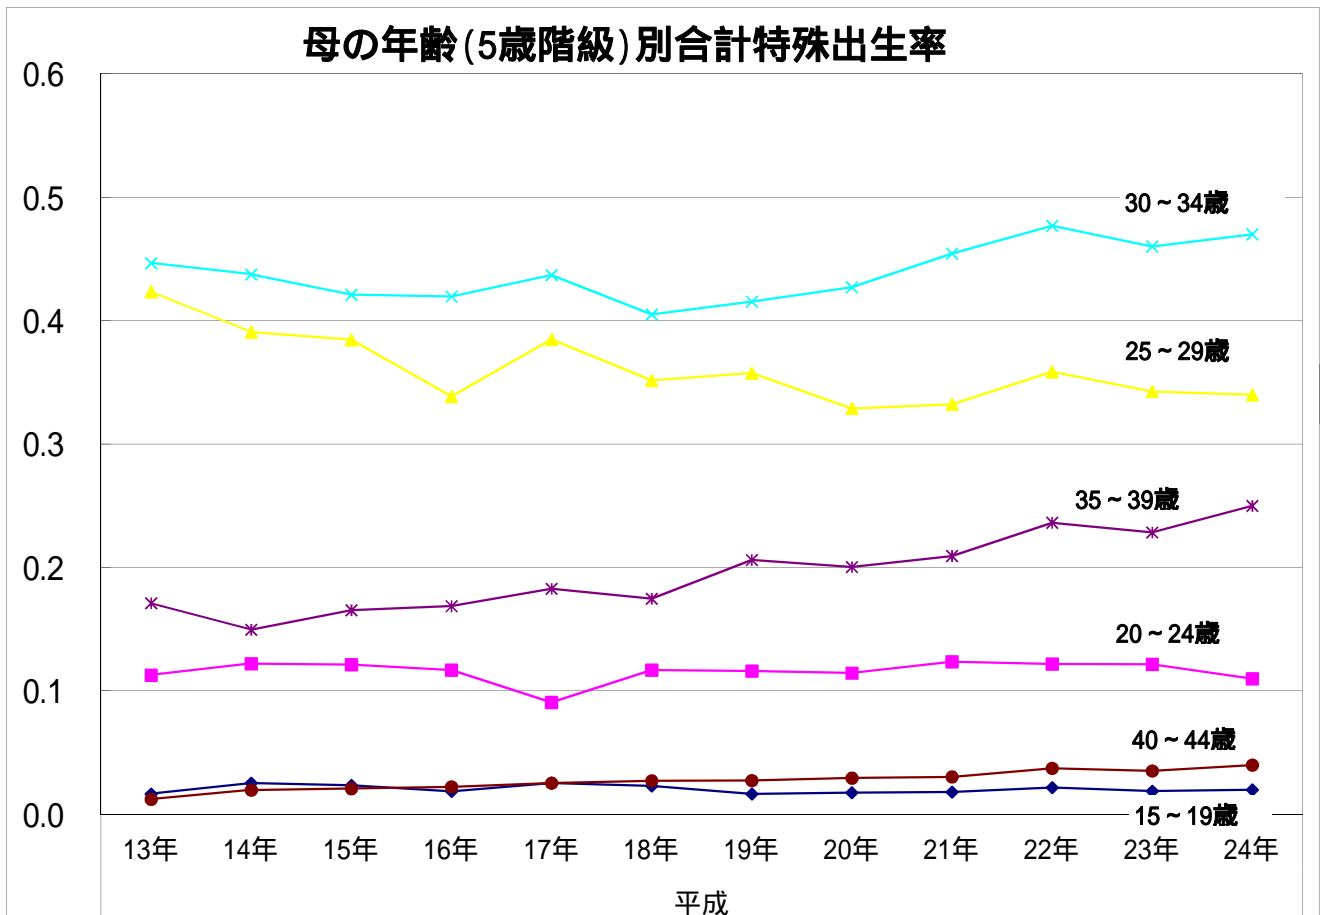

注：奈良県及び全国の数値は厚生労働省の発表数

3. 出生数および女性人口（15～49歳）の推移

区分	平 1 5	平 1 6	平 1 7	平 1 8	平 1 9	平 2 0	平 2 1	平 2 2	平 2 3	平 2 4
出生数	3,090	2,897	2,934	2,845	2,875	2,727	2,773	2,858	2,691	2,668
女性人口	87,085	85,656	85,001	84,721	83,818	82,685	81,653	79,797	79,174	78,076

注)45～49歳は数値が小さいため省略しています。