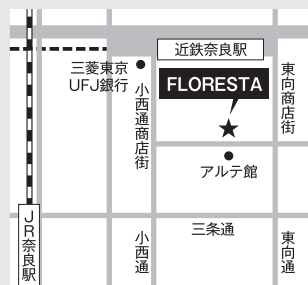

FLORESTA

- 住所 奈良市小西町8-1
  ラフィーフ又東洋ビル1F
- 電話 0742-24-7397
- 営業時間 10:00~19:00
- 定休日 年中無休(臨休あり)
- H P <http://www.floresta.jp/>