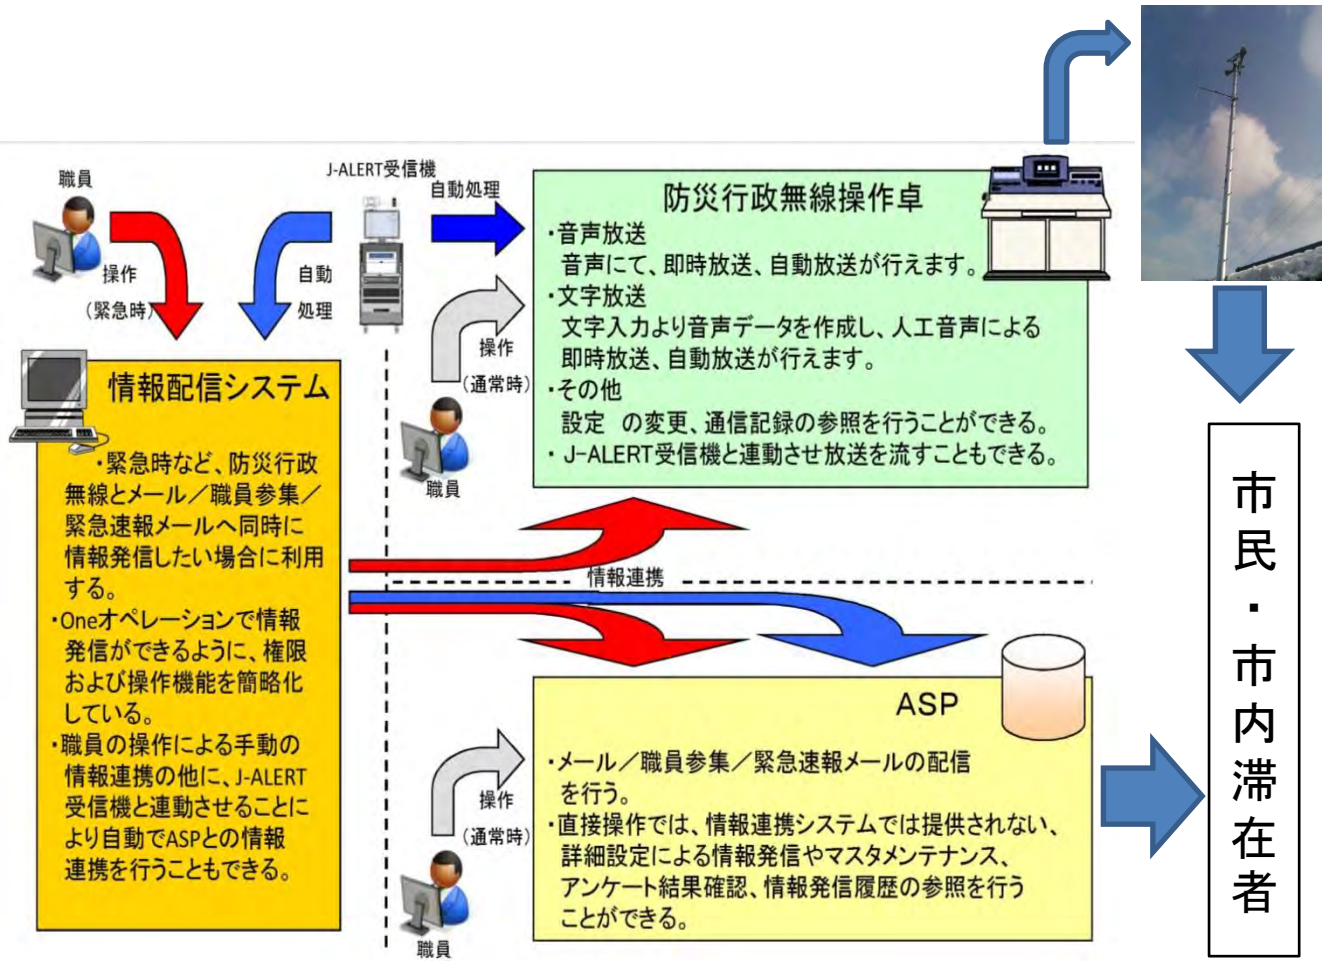

平成27年 2月12日
総合政策部 危機管理課
電話 0742-34-4930

奈良市同報系防災行政無線の運用開始について

平成27年4月1日より地震、風水害などの緊急情報や行政情報を、市民の皆様により早く、正確に発信するための手段として、同報系防災行政無線と防災情報ステーションの運用を開始します。下記のとおり概要を説明します。

記

1 概要

災害の発生に備えるため、同報系防災行政無線を整備し、屋外拡声子局（スピーカー）を市内47箇所に設置しました。緊急時には、市民や観光客に防災の情報を伝え、避難勧告等呼びかけます。

別紙1「同報系防災行政無線の構成」

別紙2「奈良市同報系防災行政無線が運用開始」

2 設置場所

市の施設を中心に市内47箇所

別紙3「屋外拡声子局（スピーカー）設置場所」

3 放送内容

防災情報、避難指示、Jアラートに連携した災害連絡などの緊急情報、国民保護情報、各種警報、注意報、定時放送、行政情報

4 防災情報メール配信について

同報系防災行政無線の運用開始と合わせて、防災情報メール配信システムの運用を開始します。奈良市が緊急情報、防災情報をメールで配信するサービスです。

同報系防災行政無線の構成

・スピーカー

ホーンアレイスピーカー

トランペット型スピーカー

奈良市同報系防災行政無線が運用開始

奈良市は平成27年4月1日から同報系防災行政無線(ぼうさいならし)の運用を開始します。

今後は地震、風水害などの緊急情報や行政情報を、スピーカーから音声やサイレンによって市民の皆様により早く、正確に発信します。

屋外拡声子局

(47ヶ所)

- ・屋外のスピーカーで地域に放送を行います。
- ・付属のマイクを利用して自局放送を行うことができます。
- ・停電時でも内蔵バッテリーにて一定時間動作します。

■放送内容

- ・防災情報、避難指示、災害連絡などの緊急情報
- ・国民保護情報
- ・各種警報、注意報など
- ・定時放送
- ・行政情報

※強風や雨などの気象条件などに影響されやすいため、地域によっては聞き取りにくい場合があります。