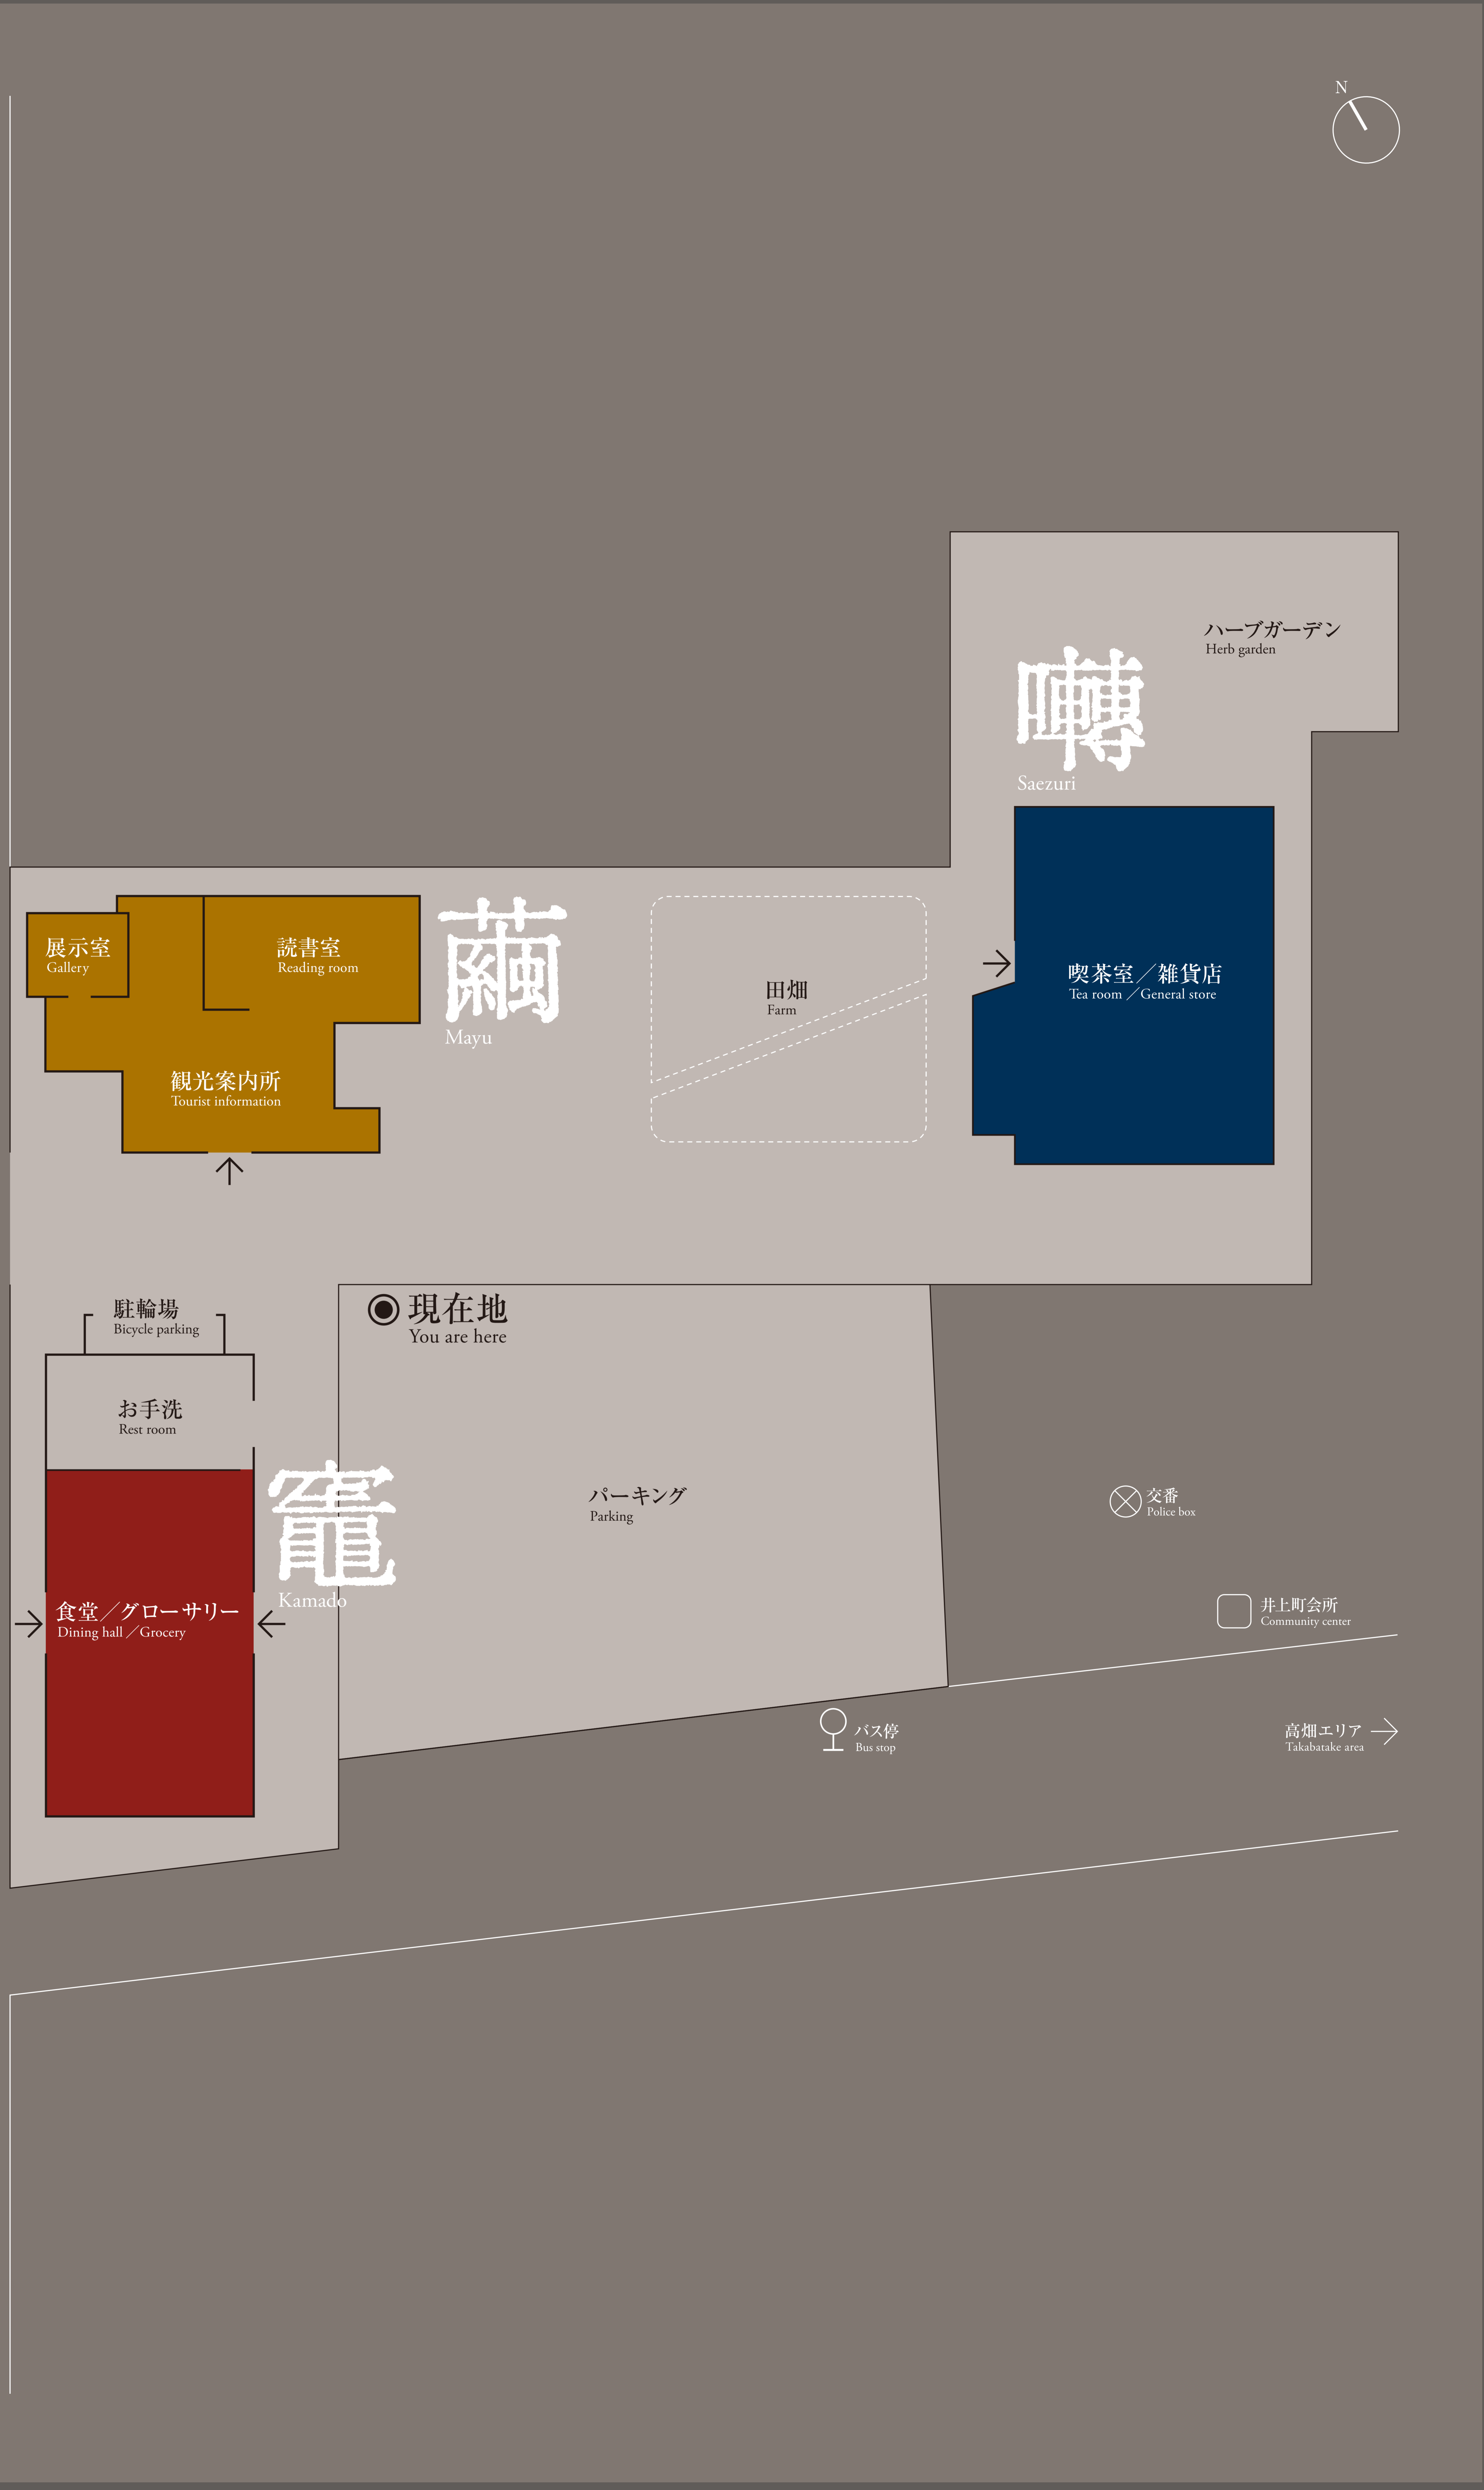

轉

Saezuri

カフェ
Cafe

喫茶室／雑貨店
Tea room / General store

繭

Mayu

奈良町南観光案内所
Tourist information

読書室／展示室／学習室
Reading room / Gallery / Study room

竈

Kamado

マルシェ
Market

食堂／グロサリー
Dining hall / Grocery

↑
近鉄奈良駅
Kintetsu Nara station

エントランス
Entrance →

ハーブガーデン
Herb garden

轉

Saezuri

喫茶室／雑貨店
Tea room / General store

展示室
Gallery

読書室
Reading room

繭

Mayu

観光案内所
Tourist information

田畑
Farm