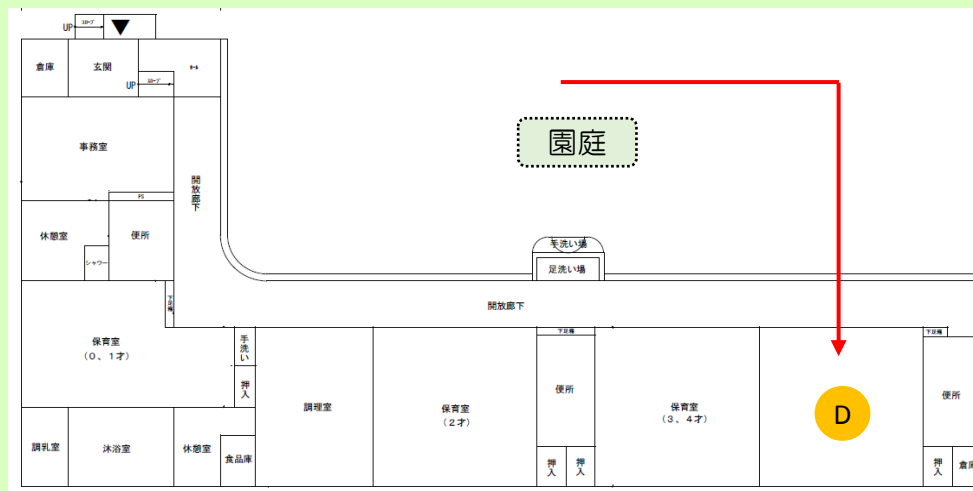

### 3. 保育室へのルート [ 4歳児・5歳児 ]

#### 4 歳児保育室

- 4歳児の通常保育は、右図Cで実施します。
- トイレは、お部屋とつながっています。
- 園児用靴箱は、保育室前に設置しています。

#### 5 歳児保育室

- 5歳児の通常保育は、右図Dで実施します。
- トイレは、お部屋とつながっています。
- 園児用靴箱は、保育室前に設置しています。