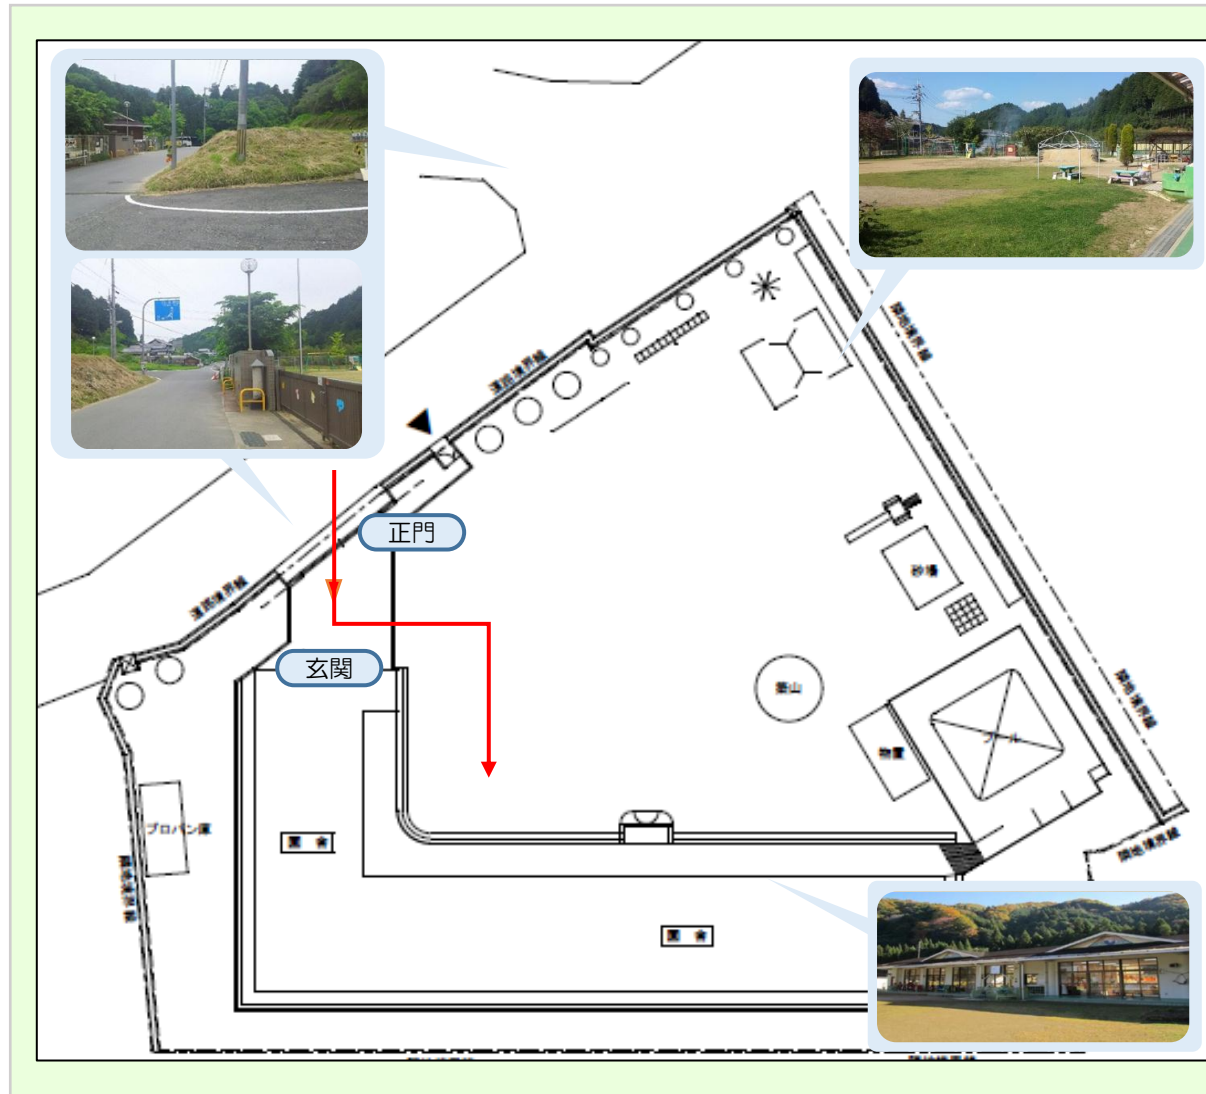

# 1. 布目保育園舎平面図

『布目保育園』  
はこのような  
園舎です！

外観

広域

詳細

【番号の説明】

	摘 要
1	玄関
2	事務室
3	職員用トイレ
4	0・1歳児保育室
5	乳児用トイレ・沐浴室
6	調理室
7	2・3歳児保育室
8	園児用トイレ
9	4歳児保育室
10	5歳児保育室

## 2. 送迎時の正門からのルート

### 正門から各保育室へのルート

- 正門から各保育室へは、園舎の玄関に入らずに、各保育室へ直接向かってください。
- 雨天の日は、園舎の玄関に入り、廊下を通過して各保育室へ向かってください。
- 園児用の靴箱は、各保育室前に設置しています。