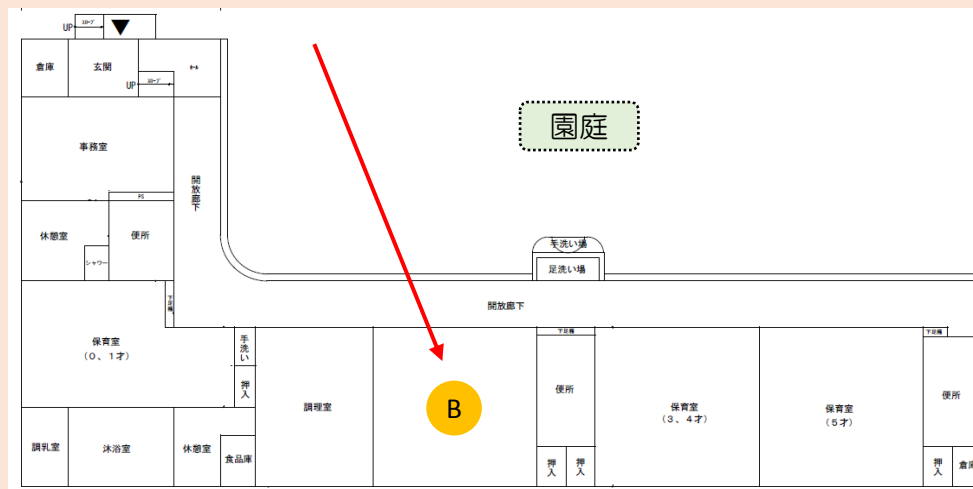

3. 保育室へのルート [2歳児・3歳児]

2 歳児保育室

- 2歳児の通常保育は、右図Bで実施します。
- 2歳児は、3歳児の子どもと同じお部屋で1日を過ごします。
- 棚などで2歳児と3歳児の生活スペースを区切ります。
- トイレは、お部屋とつながっています。
- 園児用靴箱は、保育室前に設置しています。

3 歳児保育室

- 3歳児の通常保育は、右図Bで実施します。
- 3歳児は、2歳児の子どもと同じお部屋で1日を過ごします。
- 棚などで2歳児と3歳児の生活スペースを区切ります。
- トイレは、お部屋とつながっています。
- 園児用靴箱は、保育室前に設置しています。