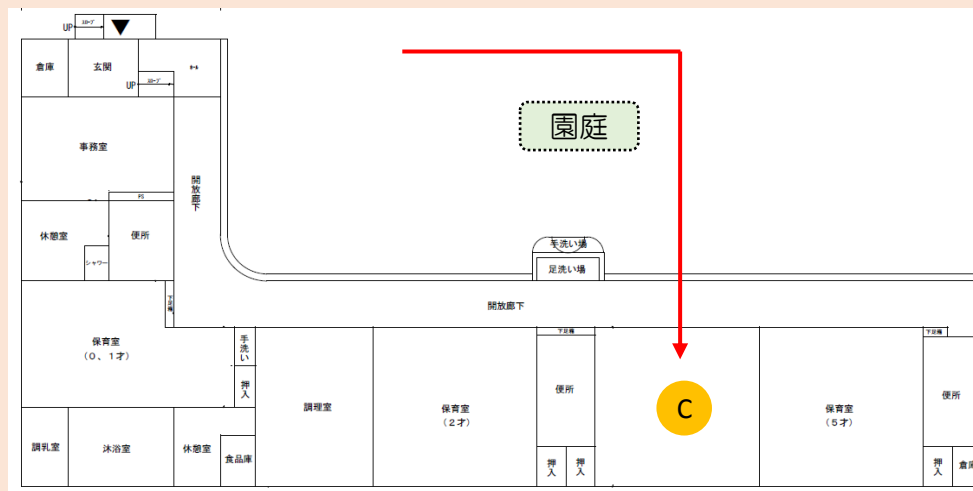

3. 保育室へのルート [4歳児・5歳児]

4 歳児保育室

- 4歳児の通常保育は、右図Cで実施します。
- トイレは、お部屋とつながっています。
- 園児用靴箱は、保育室前に設置しています。