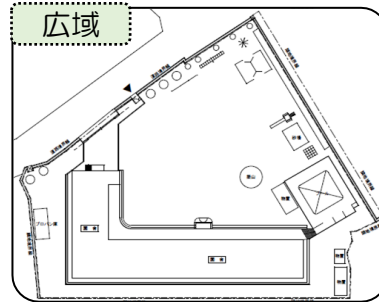

## 合同保育のしおり

平成27年12月14日からは、柳生保育園も布目保育園と同じ住所・電話番号等になります。

住 所	奈良市邑地町40番地
T E L	0742-94-0411
F A X	0742-94-0935

1. 布目保育園舎平面図	1
2. 送迎時の正門からのルート	2
3. 保育室へのルート [ 0～1歳児 ]	3
保育室へのルート [ 2～3歳児 ]	4
保育室へのルート [ 4～5歳児 ]	5
4. 早番・遅番時の保育	6

# 1. 布目保育園舎平面図

『布目保育園』  
はこのような  
園舎です！

外観

広域

詳細

【番号の説明】

	摘 要
1	玄関
2	事務室
3	職員用トイレ
4	0・1歳児保育室
5	乳児用トイレ・沐浴室
6	調理室
7	2・3歳児保育室
8	園児用トイレ
9	4歳児保育室
10	5歳児保育室

## 2. 送迎時の正門からのルート

### 正門から各保育室へのルート

- 正門から各保育室へは、園舎の玄関に入らずに、各保育室へ直接向かってください。
- 雨天の日は、園舎の玄関に入り、廊下を通過して各保育室へ向かってください。
- 園児用の靴箱は、各保育室前に設置しています。