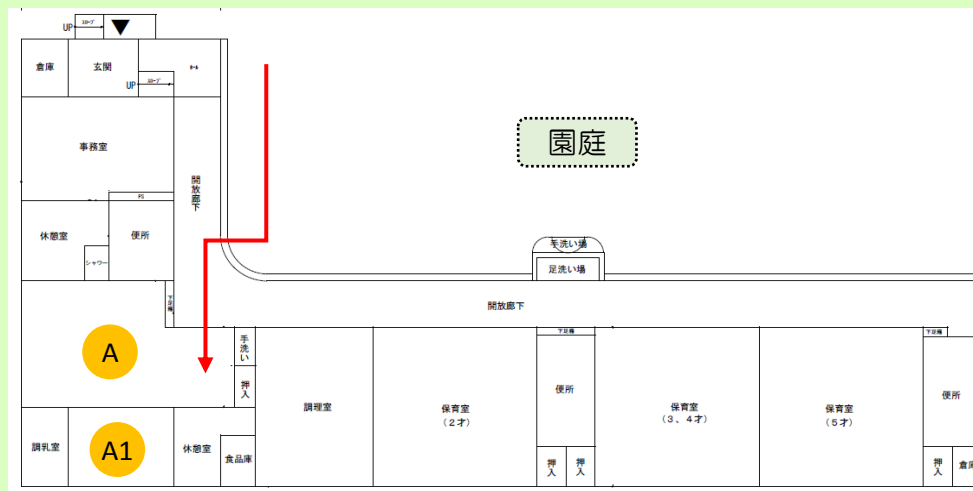

### 正門から各保育室へのルート

- 正門から各保育室へは、園舎の玄関に入らずに、各保育室へ直接向かってください。
- 雨天の日は、園舎の玄関に入り、廊下を通過して各保育室へ向かってください。
- 園児用の靴箱は、各保育室前に設置しています。

### 注意ポイント

- ①合同保育期間中は、送迎の際の駐車台数が増加することになりますので、正門を出る際は十分注意してください。
- ②合同保育期間中は、布目と柳生両園の保護者やご家族の方が送迎に来られます。職員が保護者と認識できるように、右のイラストのような名札を配布しますので、送迎の際は、名札の着用へのご協力をよろしくお願いいたします。

### 3. 保育室へのルート [ 0歳児・1歳児 ]

0

歳児保育室

- 0歳児の通常保育は、乳児の保育室となる右図Aで実施します。
- 0歳児は、1歳児の子どもと一緒に1日を過ごすこととなります。
- 右図A 1には、沐浴スペースや汚物流しを設置しています。
- 右図A 2には、調乳室を設置しています。
- 園児用靴箱は、保育室前に設置しています。

1

歳児保育室

- 1歳児の通常保育は、乳児の保育室となる右図Aで実施します。
- 1歳児は、0歳児の子どもと一緒に1日を過ごすこととなります。
- 園児用トイレは右図A 1に設置しています。
- 園児用靴箱は、保育室前に設置しています。

### 3. 保育室へのルート [ 2歳児・3歳児 ]