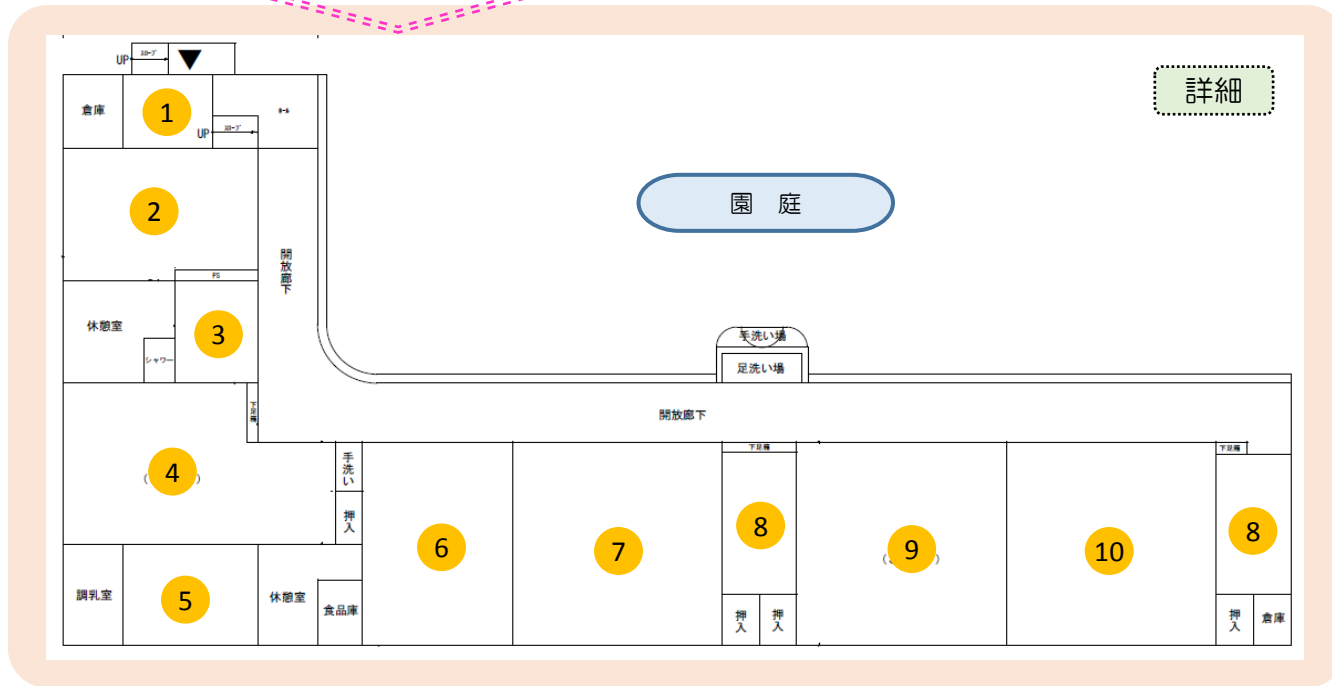

# 1. 布目保育園舎平面図

『布目保育園』  
はこのような  
園舎です！

外観

広域

詳細

【番号の説明】

	摘 要
1	玄関
2	事務室
3	職員用トイレ
4	0・1歳児保育室
5	乳児用トイレ・沐浴室
6	調理室
7	2・3歳児保育室
8	園児用トイレ
9	4歳児保育室
10	5歳児保育室

## 2. 送迎時の正門からのルート

### 正門から各保育室へのルート

- 正門から各保育室へは、園舎の玄関に入らずに、各保育室へ直接向かってください。
- 雨天の日は、園舎の玄関に入り、廊下を通過して各保育室へ向かってください。
- 園児用の靴箱は、各保育室前に設置しています。