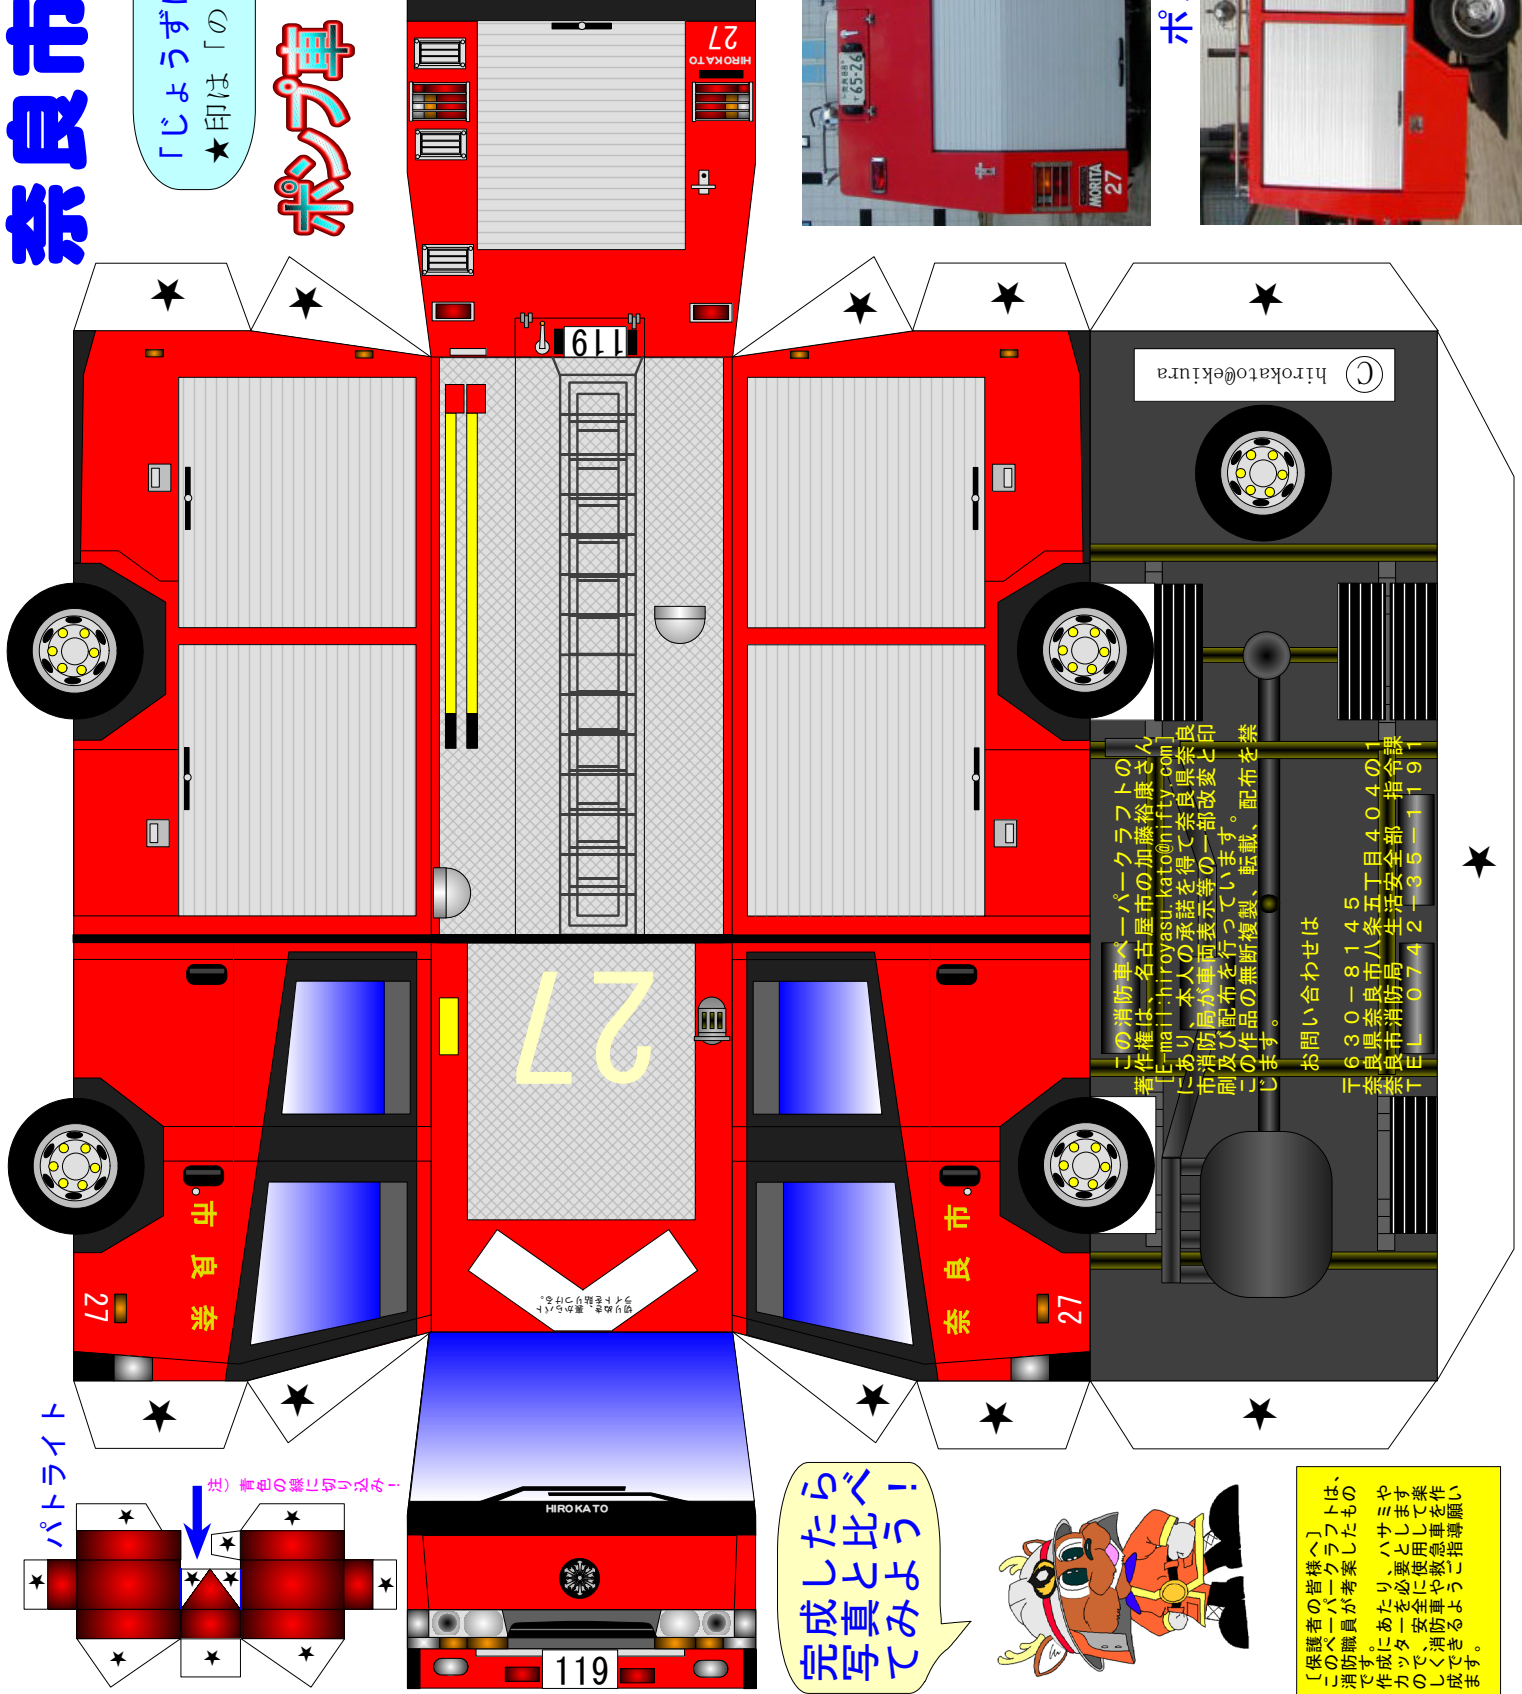

奈良市消防局

「じょうずに作ってね！」
★印は「のりつけ」です。

ポンプ車

パトライト

(※) 青色の線に切り込み！

完成したら
写真と比
てみよう！

【保護者の皆様へ】
このポンプ車が完成したら、ぜひご家族の方と一緒に写真を撮影してください。また、安全に遊ぶようご注意ください。

119はおちついて 火事か？救急か？
場所？
目標は？

奈良市消防局

お問い合わせは
〒630-8145
奈良県奈良市八家五丁目404の1
奈良市消防局 生活安全部 指令課
TEL 0742-35-1191

いこぎの理髪を贈りまわす
★
このポンプ車は

ポンプ車の実画像

このポンプ車は、パークラフトの著作権は、名古屋市の加藤裕康さん [E-mail: hiroyasu.kato@nifty.com] にあり、本人の承諾を得て奈良県奈良市消防局が車面表示等の一部改変と印刷及び配布を行っています。この作品の無断複製、転載、配布を禁じます。