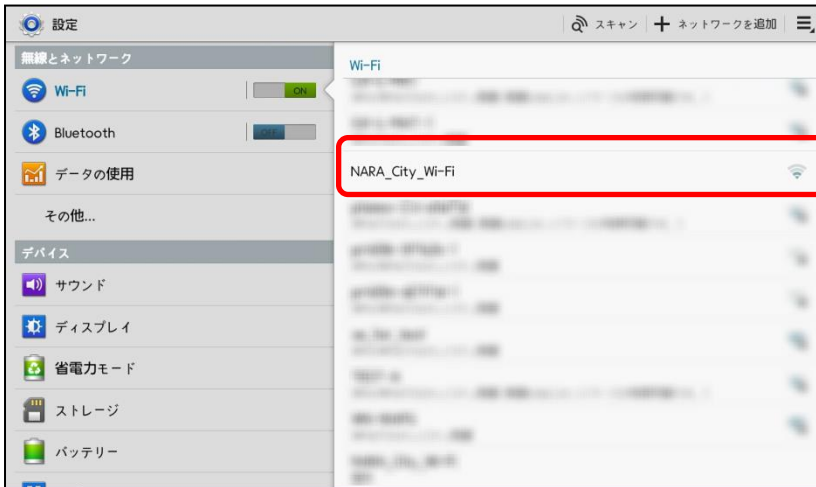

奈良市防災情報ステーション(NARA City Wi-Fi) 無料公衆無線LAN接続方法

Webブラウザ上の認証画面は、利用規約を含め、9カ国語対応しています。

①アクセスポイントへの接続

ご利用機器の無線LAN(Wi-Fi)設定にて
NARA_City_Wi-Fi
を選択し、アクセスポイントへ接続します。

②ブラウザの起動

ホーム画面等よりブラウザを起動します。

③NARA City Wi-Fi利用規約同意画面の表示