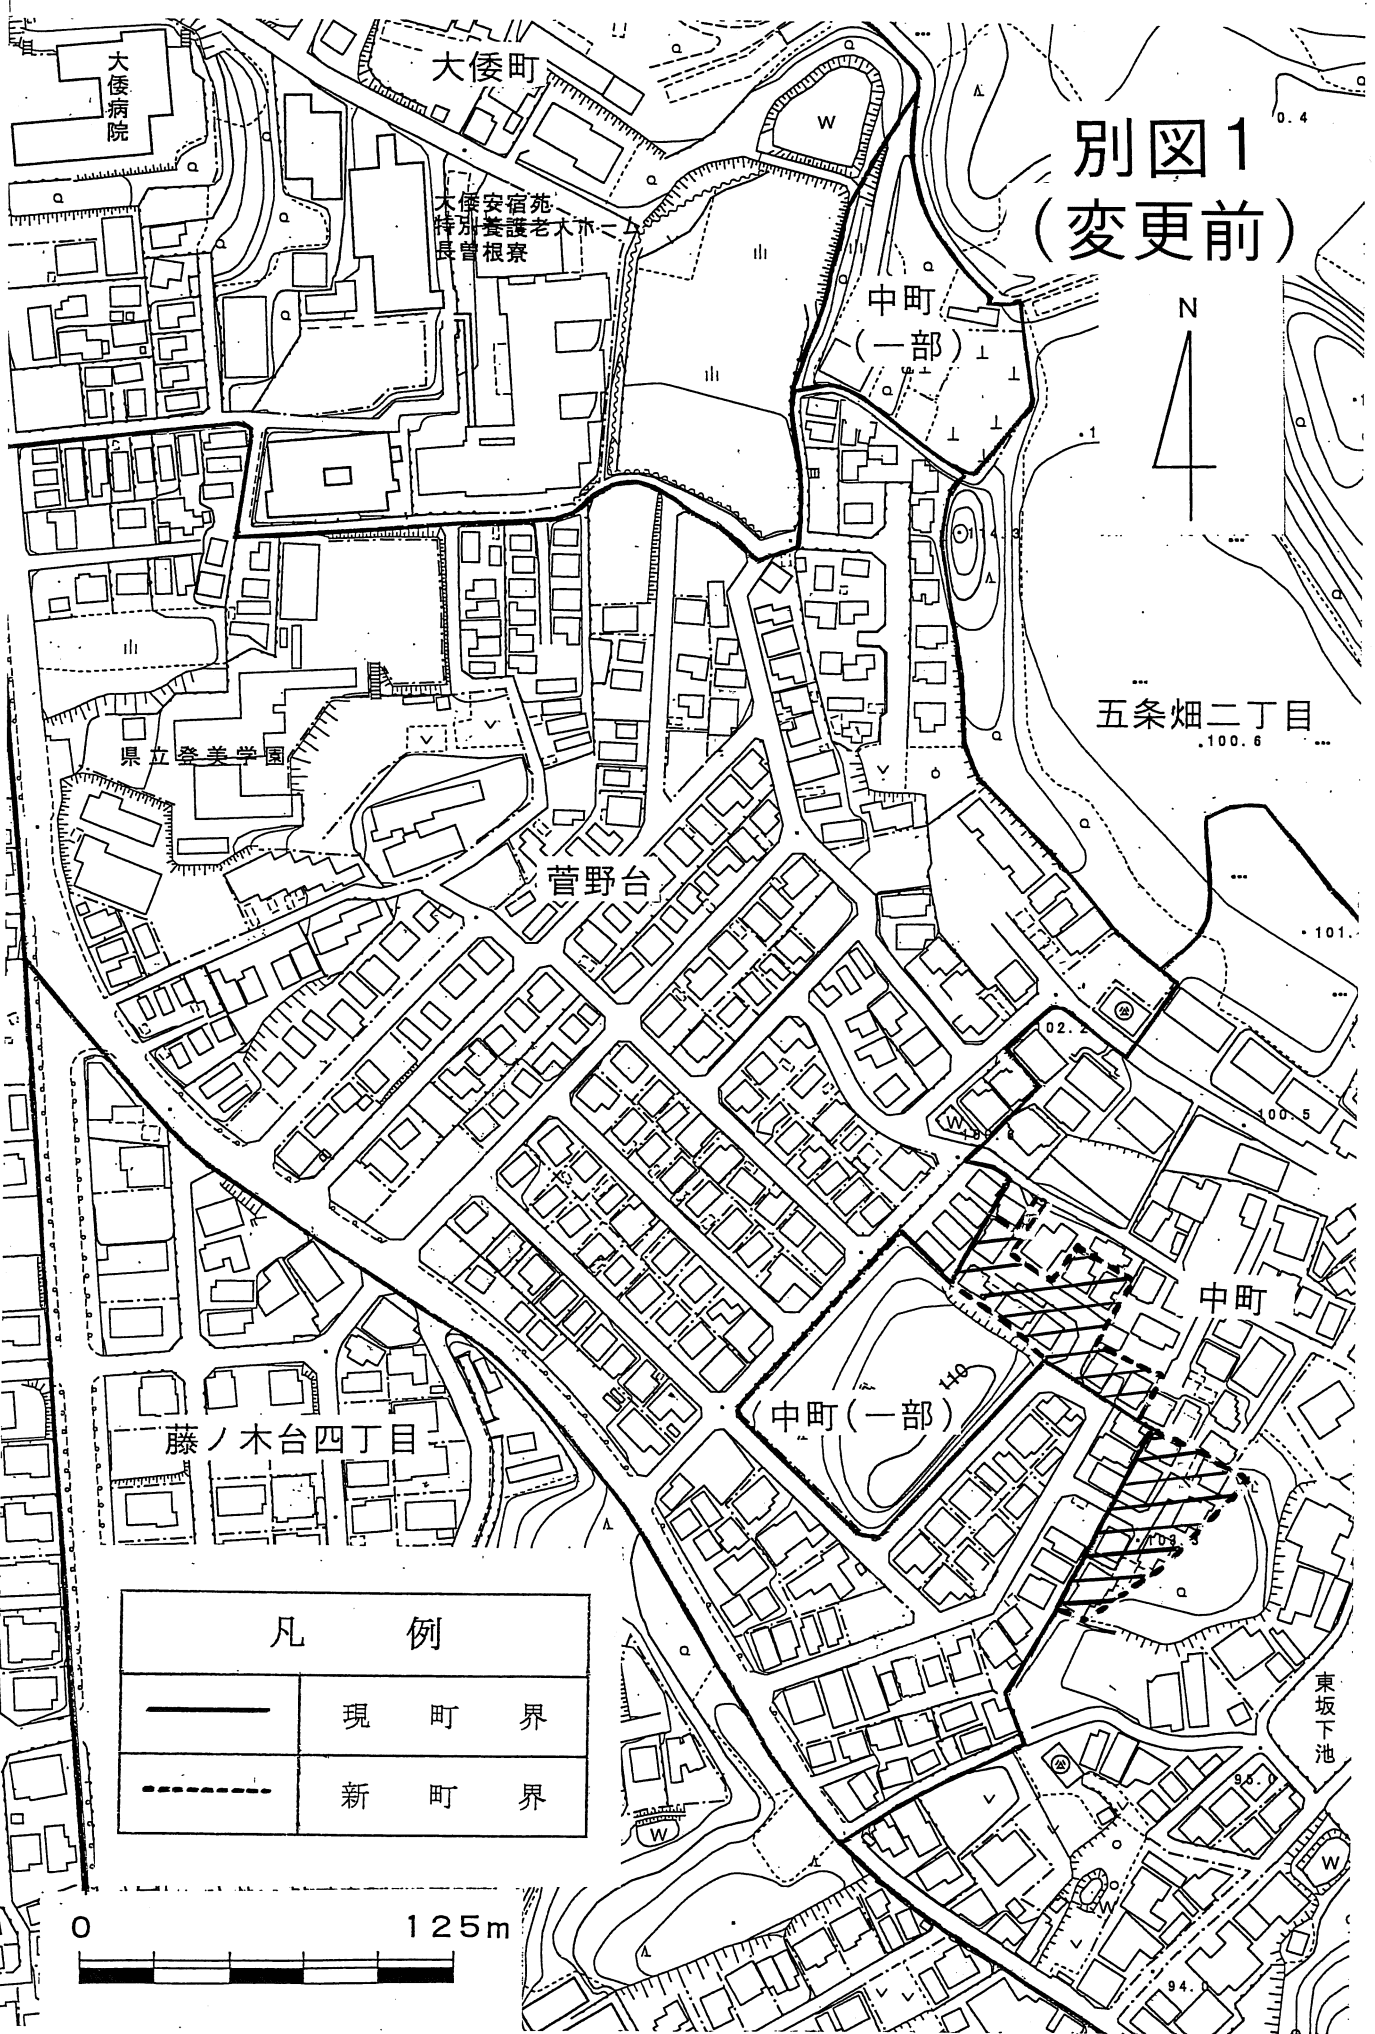

別図1 (変更前)

五条畑二丁目
.100.6

凡 例	
	現 町 界
	新 町 界

藤ノ木台四丁目

菅野台

中町
(一部)

大倭町

大倭病院

大倭安宿苑
特別養護老人ホーム
長曾根寮

県立琴美学園

東坂下池

中町

中町(一部)

W

W

W