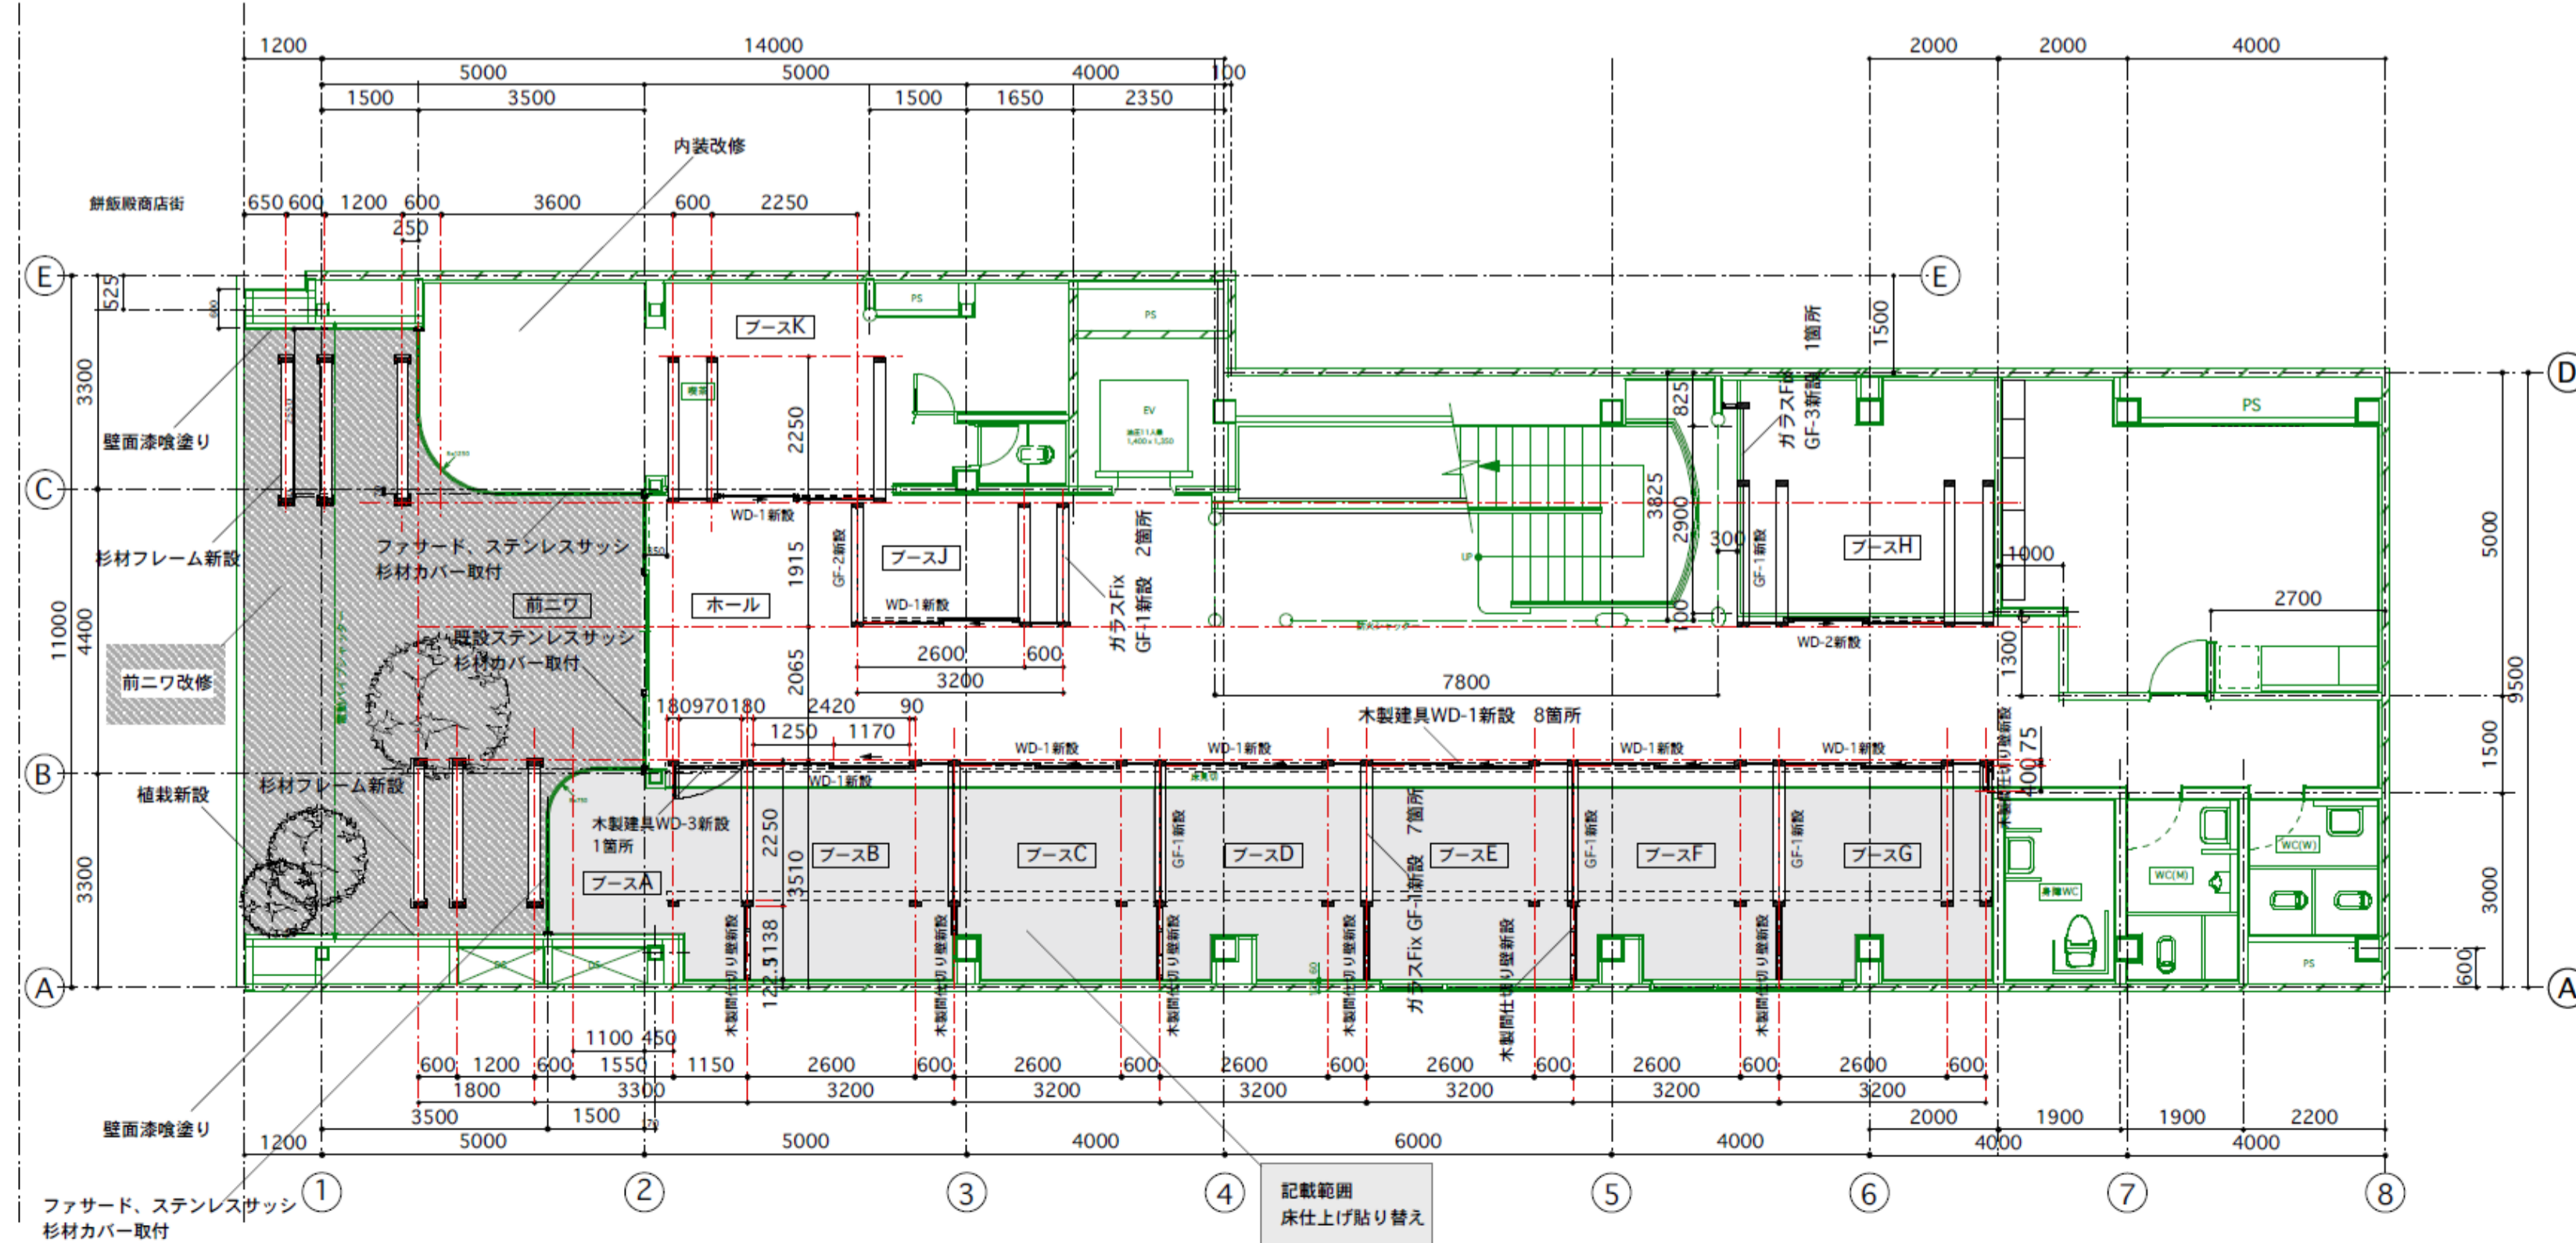

SCALE  
S=1/100

ファサード、ステンレスサッシ  
杉材カバー取付

記載範囲  
床仕上げ貼り替え

SCALE  
S=1/100