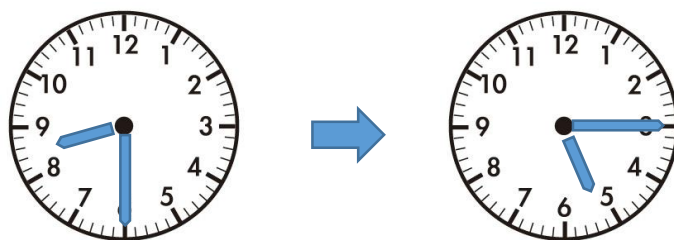

ならしやくしよの ばしよと あ 開いている じかん  
奈良市役所の 場所と 開いている時間

ならしやくしよの ばしよ  
・奈良市役所の 場所

ゆうびんばんごう 郵便番号 630-8580

ならし にじょうおおじみなみ ちようめ ばん ごう  
奈良市 二条大路 南 1丁目 1番 1号

でんわばんごう 電話番号 0742-34-1111

ならしやくしよの あ 開いている じかん  
・奈良市役所の 開いている時間

げつようび から きんようび ごぜん じ ふん から ごご じ ふん まで  
月曜日 から 金曜日 午前8時30分 から 午後5時15分 まで

(8時30分 から 17時15分)

どようび にちようび しゆくじつ がつ にち がつみっか やす  
※土曜日・日曜日・祝日・12月29日から1月3日は 休みです。

だい にちようび だい にちようび ごぜん じ から ごご じ まで しみんか  
※第2日曜日と 第4日曜日は 午前9時から 午後1時まで 市民課の

まどぐち あ  
窓口が 開いています。

い かつ  
・行き方

きんてつ なら せん の 乗って しんおおみやえき (A27) で お 降りてください。

しんおおみやえき の みなみかいさつぐち から 出で にし へ 700メートル ある 歩いて ください。およそ 9分 で 着きます。